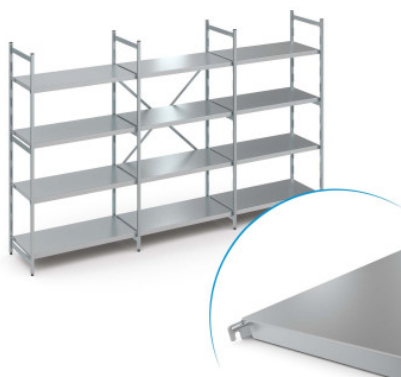

Jeu d'étagères Norm 20 avec tablette pleine

Fiche technique de l'article N20GS36003001600 | RS-N20-GS/3600×300×1600

Caractéristiques techniques

Exemple d'image, sous réserve de modifications techniques, sans décoration.

Dimension modulaire :	150 mm
Max. charge par rayon	150
Max. charge par travée	600
Huella de CO₂ (TM65 Basic Report)	983 kgCO ₂ e
Poids :	34 kg
Largeur :	3550 mm
Profondeur :	300 mm
Hauteur :	1600 mm

L'étagère sert au stockage et à l'optimisation de l'utilisation de l'espace. Elle peut supporter des charges élevées et convient à une utilisation permanente à une température ambiante de -30°C. Les tablettes pleines en aluminium du rayonnage Norm 20 offrent une surface de rangement stable et hygiénique. Le kit comprend 4 tablettes par travée.

L'étagère Norm 20 de Hupfer est une construction légère en aluminium anodisé. Le rayonnage offre une solution de rangement claire et facilement accessible pour mettre de l'ordre dans votre logistique. La construction modulaire permet une conception spécifique aux besoins dans des conditions d'espace et de température les plus diverses, et assure ainsi une exploitation maximale de l'espace. Les irrégularités du sol et les températures de 40 °C à +60 °C ne posent aucun problème, même à long terme. Le rayonnage est facile à monter et peut être agrandi à tout moment en ligne droite ou en angle et s'adapter facilement aux changements des opérations logistiques quotidiennes. La tablette pleine en aluminium anodisé, facile à s'accrocher, offre une surface de rangement stable, facile à manipuler et à nettoyer. Malgré sa légèreté, cette tablette peut supporter des charges élevées. Les matériaux utilisés sont durables, 100 % recyclables et si précieux que Hupfer vous garantit dès aujourd'hui le rachat de votre système de rayonnage modulaire complet à la fin de sa durée d'utilisation.