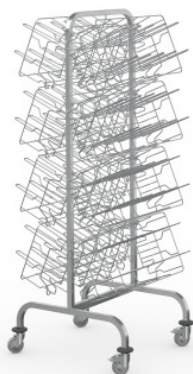

Chariot de bloc pour 40 paires de chaussures

Fiche technique de l'article 7506174 | HAW 605/675/1620 2/8HP 8Ko

Caractéristiques techniques

Dimension modulaire :	320 mm
Poids :	28 kg
Largeur :	605 mm
Profondeur :	675 mm
Hauteur :	1620 mm

Exemple d'image, sous réserve de modifications techniques, sans décoration.

Le kit de chariot de bloc permet de transporter et de ranger des sabots de bloc opératoire dans des paniers prévus à cet effet.

Le kit de chariot de bloc en acier inox pour 40 paires de sabots de bloc opératoire est conçu pour transporter confortablement et organiser facilement des sabots de bloc opératoire dans des paniers accrochés. Le chariot de bloc garantit une manipulation et une efficacité faciles des processus de transport dans tous les environnements de travail médicaux. La structure du châssis à tubes carrés en acier inox entièrement soudés, avec coins supérieurs courbés est particulièrement robuste et résistante à la déformation. La structure du châssis sert en même temps de barre de poussée. Les paires de crochets solidement soudées permettent de fixer facilement les accessoires adaptés. Le chariot de bloc garantit un accès rapide et une vue d'ensemble claire des matériaux à préparer. La conception de haute qualité garantit une hygiène optimale pour les environnements exigeants. La structure inférieure du chariot, composée de tubes carrés aux angles courbes et de quatre roulettes pivotantes avec deux freins, permet un maniement facile et précis. Les pneus antistatiques empêchent les charges électrostatiques et protègent efficacement contre les risques de décharge électrique. Kit composé d'un chariot de bloc à deux côtés avec 4 supports pour paniers de chaque côté.