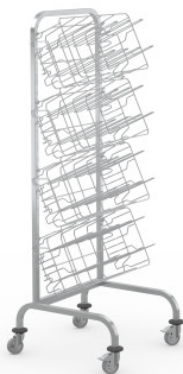

# Chariot de bloc pour 20 paires de chaussures

Fiche technique de l'article 7506173 | HAW 605/620/1620 1/4HP 4Ko

## Caractéristiques techniques

<b>Dimension modulaire :</b>	320 mm
<b>Poids :</b>	17.49 kg
<b>Largeur :</b>	605 mm
<b>Profondeur :</b>	620 mm
<b>Hauteur :</b>	1620 mm

*Exemple d'image, sous réserve de modifications techniques, sans décoration.*

Le kit de chariot de bloc permet de transporter et de ranger des sabots de bloc opératoire dans des paniers prévus à cet effet.

Le kit de chariot de bloc en acier inox pour 20 paires de sabots de bloc opératoire est conçu pour transporter confortablement et organiser facilement des sabots de bloc opératoire dans des paniers accrochés. Le chariot de bloc garantit une manipulation et une efficacité faciles des processus de transport dans tous les environnements de travail médicaux. La structure du châssis à tubes carrés en acier inox entièrement soudés, avec coins supérieurs courbés est particulièrement robuste et résistante à la déformation. La structure du châssis sert en même temps de barre de poussée. Les paires de crochets solidement soudées permettent de fixer facilement les accessoires adaptés. Le chariot de bloc garantit un accès rapide et une vue d'ensemble claire des matériaux à préparer. La conception de haute qualité garantit une hygiène optimale pour les environnements exigeants. La structure inférieure du chariot, composée de tubes carrés aux angles courbes et de quatre roulettes pivotantes avec deux freins, permet un maniement facile et précis. Les pneus antistatiques empêchent les charges électrostatiques et protègent efficacement contre les risques de décharge électrique. Kit composé d'un chariot de bloc unilatéral et de 4 supports pour paniers.