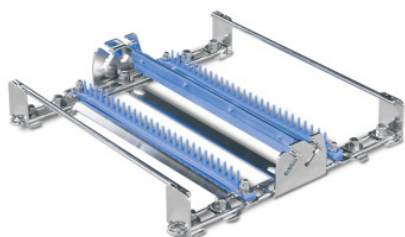

Fixeurs 1-2-3 rack®

Fiche technique de l'article 7501397 | FIX/Instr R1 SiKo 240

HUPFER
we make work flow

Caractéristiques techniques

Poids :	0.609 kg
Largeur :	231 mm
Profondeur :	225 mm
Hauteur :	40 mm

Exemple d'image, sous réserve de modifications techniques, sans décoration.

Fixation pour instruments conçue pour les paniers à tamis avec paroi en tôle perforée et plateaux à tamis, pour le stockage en toute sécurité de différents instruments.

Date de consultation : 22.12.2024,
12:36:48