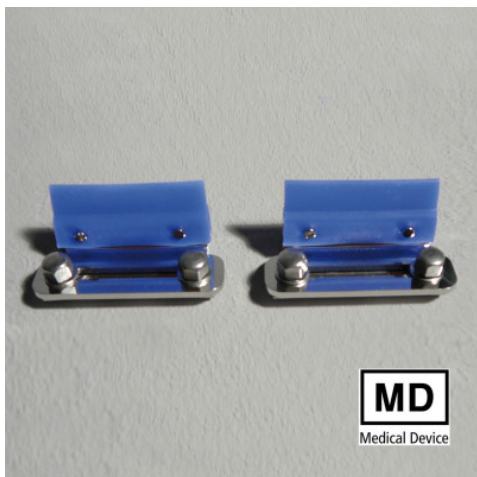

Éléments de réception pour paniers endoscopie

HUPFER
we make work flow

Fiche technique de l'article 7501335 | AufnElem anschr EndoKo

Caractéristiques techniques

Poids :	0.029 kg
Largeur :	50 mm
Profondeur :	24 mm
Hauteur :	24 mm