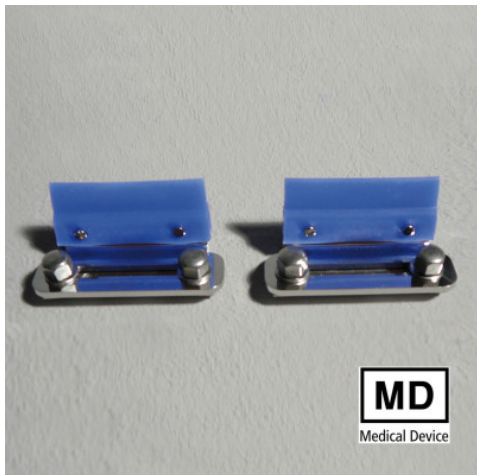

Éléments de réception pour paniers endoscopie

HUPFER
we make work flow

Fiche technique de l'article 7501335 | AufnElem anschr EndoKo

Caractéristiques techniques

Poids :	0.029 kg
Largeur :	50 mm
Profondeur :	24 mm
Hauteur :	24 mm