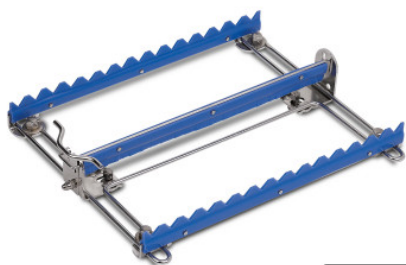

# Systeme de calage réglable

Fiche technique de l'article 7501134 | KIVO verst

**HUPFER**  
we make work flow

## Caractéristiques techniques

<b>Poids :</b>	0.3 kg
<b>Largeur :</b>	200 mm
<b>Profondeur :</b>	236 mm
<b>Hauteur :</b>	44 mm

*Exemple d'image, sous réserve de modifications techniques, sans décoration.*

réglable en continu: 60 x 214mm

Date de consultation : 31.01.2025, 07:05:06 *Toutes les données/dimensions sont des données approximatives, sous réserve de modifications techniques. © Hupfer*