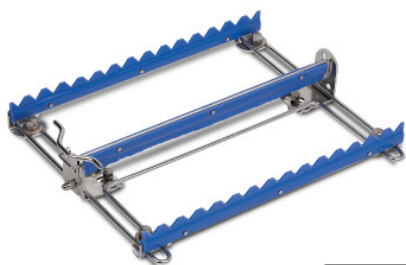

# Systeme de calage réglable

Fiche technique de l'article 7501134 | KIVO verst

**HUPFER**  
we make work flow

## Caractéristiques techniques

<b>Poids :</b>	0.333 kg
<b>Largeur :</b>	200 mm
<b>Profondeur :</b>	236 mm
<b>Hauteur :</b>	44 mm

*Exemple d'image, sous réserve de modifications techniques, sans décoration.*