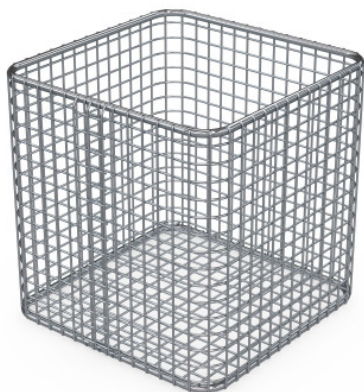

Panier de lavage, en fils inox

Fiche technique de l'article 7500902 | DraKo 140/140/140

Caractéristiques techniques

Poids :	0.28 kg
Largeur :	140 mm
Profondeur :	140 mm
Hauteur :	140 mm

Exemple d'image, sous réserve de modifications techniques, sans décoration.

Panier de lavage multifonctions pour les laboratoires.

Panier en exécution facile à nettoyer et hygiénique en matériel rond en acier inoxydable haut de gamme, poli électrolytiquement.

Date de consultation : 20.11.2024, 08:34:33 *Toutes les données/dimensions sont des données approximatives, sous réserve de modifications techniques. © Hupfer*