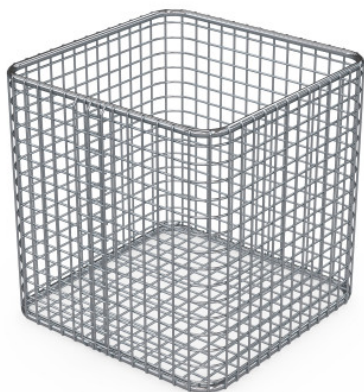

Panier de lavage, en fils inox

Fiche technique de l'article 7500902 | DraKo 140/140/140

Caractéristiques techniques

Poids :	0.28 kg
Largeur :	140 mm
Profondeur :	140 mm
Hauteur :	140 mm

Exemple d'image, sous réserve de modifications techniques, sans décoration.

Panier de lavage multifonctions pour les laboratoires.

Panier en exécution facile à nettoyer et hygiénique en matériel rond en acier inoxydable haut de gamme, poli électrolytiquement.

Date de consultation : 22.12.2024, 04:25:35 *Toutes les données/dimensions sont des données approximatives, sous réserve de modifications techniques. © Hupfer*