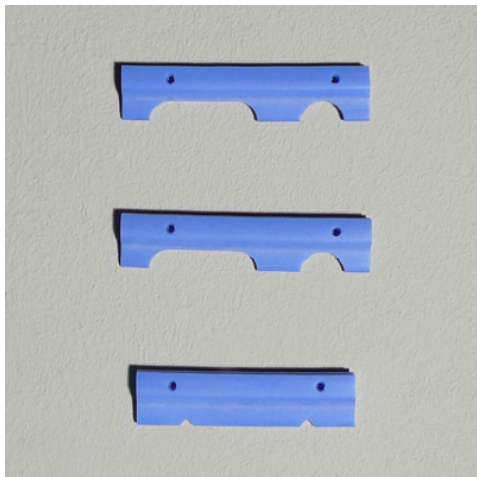

Élément de fixation pour paniers à tamis pour endoscopes

HUPFER
we make work flow

Caractéristiques techniques

Exemple d'image, sous réserve de modifications techniques, sans décoration.

Élément de fixation en silicone pour le panier d'endoscopie pour 2 endoscopes