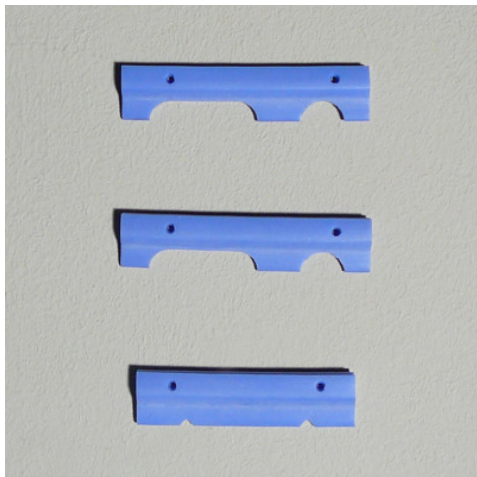

# Élément de fixation pour paniers à tamis pour endoscopes

**HUPFER**  
we make work flow

## Caractéristiques techniques

**Poids :** 0.014 kg

*Exemple d'image, sous réserve de modifications techniques, sans décoration.*

Élément de fixation en silicone pour le panier d'endoscopie pour 2 endoscopes