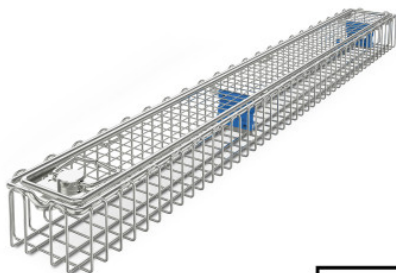

## Panier endoscopie

Fiche technique de l'article 7500508 | SiKo/Endo 670/80/52 oR oG DS mD 1-fach

### Caractéristiques techniques

<b>Poids :</b>	0.9 kg
<b>Largeur :</b>	670 mm
<b>Profondeur :</b>	80 mm
<b>Hauteur :</b>	52 mm

*Exemple d'image, sous réserve de modifications techniques, sans décoration.*

Panier d'endoscopie avec couvercle amovible en fil d'acier inoxydable haut de gamme pour le nettoyage, la stérilisation, le transport, le stockage et la mise à disposition d'un endoscope.

Panier à tamis en boucles de fil métallique fermé avec cadre supérieur en fil d'acier inoxydable, couvercle en grille soudée avec cadre en fil métallique et fermeture rotative fiable. Un porte-oculaires stable avec banc en silicone interchangeable au niveau du panier garanti, avec le serre-flan correspondant au niveau du couvercle, une fixation parfaite et une protection optimale du matériel optique endoscopique même pendant les processus de désinfection et de stérilisation.