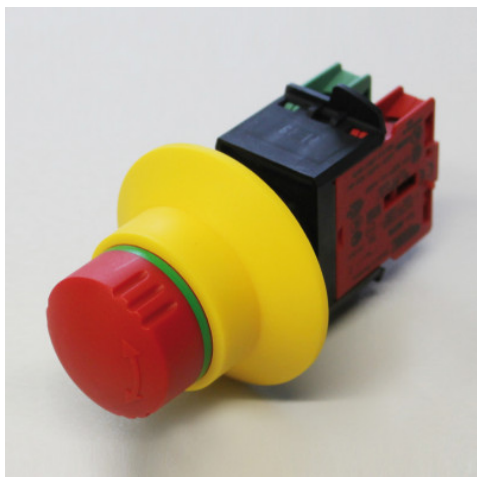

Touche d'arrêt d'urgence

Fiche technique de l'article 0191093370

HUPFER
we make work flow

Caractéristiques techniques

Poids : 0.372 kg

Exemple d'image, sous réserve de modifications techniques, sans décoration.