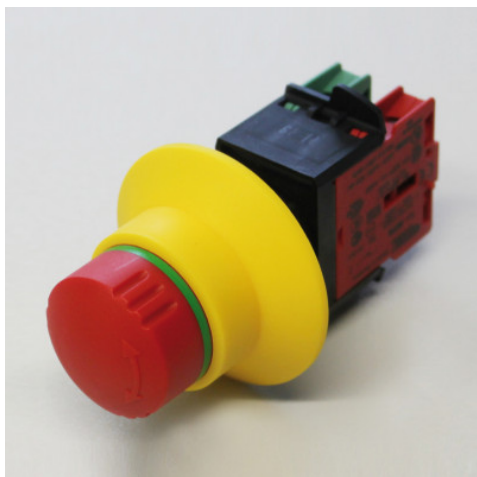

# Touche d'arrêt d'urgence

Fiche technique de l'article 0191093370

**HUPFER**  
we make work flow

## Caractéristiques techniques

Poids : 0.372 kg

*Exemple d'image, sous réserve de modifications techniques, sans décoration.*

Date de consultation : 20.11.2024, 00:04:19 *Toutes les données/dimensions sont des données approximatives, sous réserve de modifications techniques. © Hupfer*