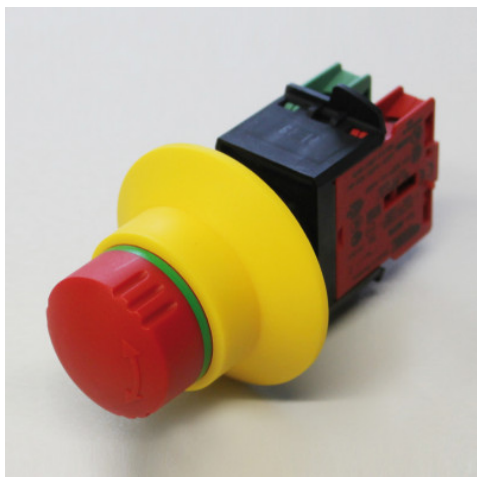

Touche d'arrêt d'urgence

Fiche technique de l'article 0191093370

HUPFER
we make work flow

Caractéristiques techniques

Poids : 0.4 kg

Exemple d'image, sous réserve de modifications techniques, sans décoration.