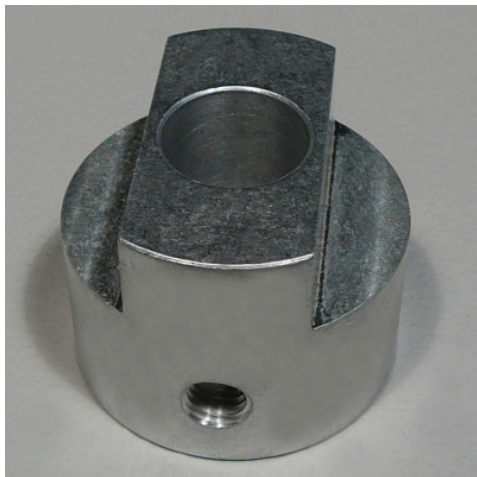

Guidage □ 50 mm, 40 mm de haut

Fiche technique de l'article 0191027642

Caractéristiques techniques

Poids :	0.147 kg
Largeur :	40 mm
Profondeur :	50 mm
Hauteur :	25 mm

Exemple d'image, sous réserve de modifications techniques, sans décoration.