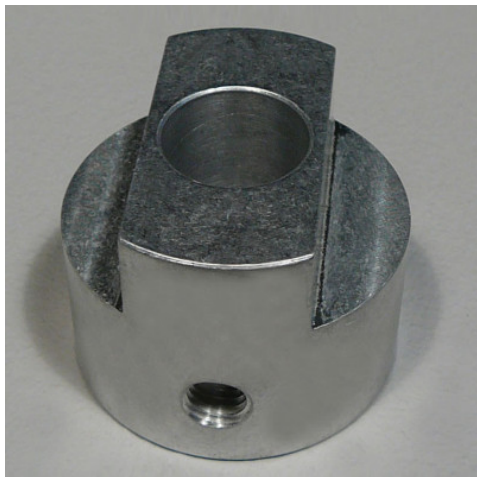

## Guidage □ 50 mm, 40 mm de haut

Fiche technique de l'article 0191027642

### Caractéristiques techniques

<b>Poids :</b>	0.147 kg
<b>Largeur :</b>	40 mm
<b>Profondeur :</b>	50 mm
<b>Hauteur :</b>	25 mm

*Exemple d'image, sous réserve de modifications techniques, sans décoration.*