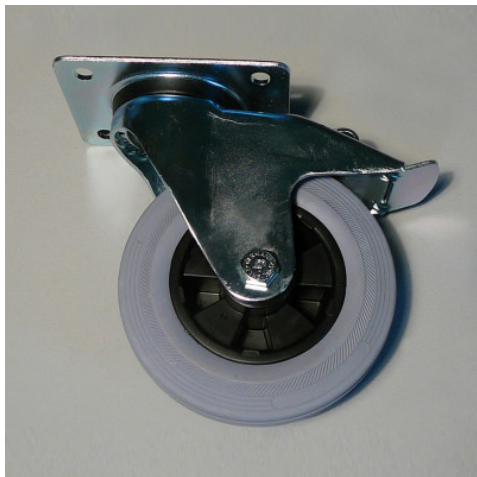

Jeu de roues T1/□ 160 mm

Fiche technique de l'article 0157008 | Poly P3/125 - Stahl vzkt T1/160

Caractéristiques techniques

Exemple d'image, sous réserve de modifications techniques, sans décoration.

Date de consultation : 22.12.2024, 17:41:30 *Toutes les données/dimensions sont des données approximatives, sous réserve de modifications techniques. © Hupfer*