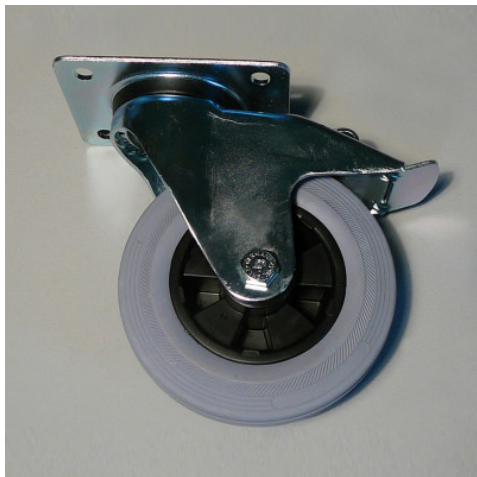

Jeu de roues T1/□ 160 mm

Fiche technique de l'article 0157008

HUPFER
we make work flow

Caractéristiques techniques

Exemple d'image, sous réserve de modifications techniques, sans décoration.

Date de consultation : 04.07.2024, 04:26:31 *Toutes les données/dimensions sont des données approximatives, sous réserve de modifications techniques. © Hupfer*