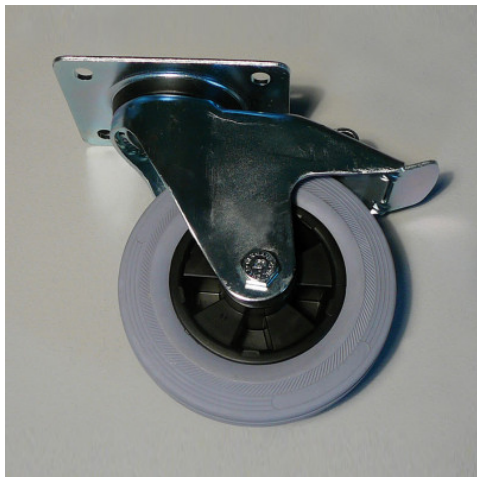

## Jeu de roues T1/□ 160 mm

Fiche technique de l'article 0157008 | Poly P3/125 - Stahl vzkt T1/160

### Caractéristiques techniques

*Exemple d'image, sous réserve de modifications techniques, sans décoration.*