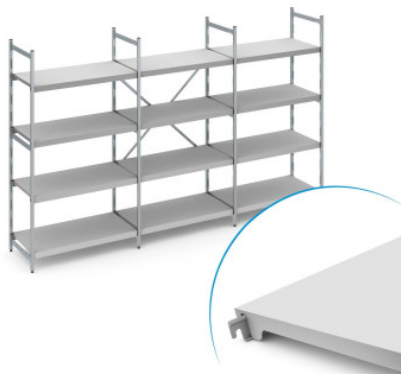

Juego de estantería fija Norm 12 con estande de chapa ciega

HUPFER
we make work flow

Datos técnicos

Ejemplo ilustrativo, nos reservamos el derecho a realizar modificaciones técnicas, sin decoración.

Distancia de enganche:	150 mm
Max. carga por estante	150
Max. carga por tramo	600
CO₂ Empeinte carbone (TM65 Basic Report)	1621 kgCO₂e
Peso:	71 kg
Ancho:	4925 mm
Profundidad:	400 mm
Altura:	2000 mm

El estante de pie sirve para el almacenamiento y la optimización del uso del espacio. El estante soporta altas cargas y es adecuado para su uso a temperaturas ambiente de -30°C. Las plataformas de plástico cerradas del estante Norm 12 ofrecen una superficie de apoyo ligera, estable e higiénica. El conjunto incluye 4 plataformas por campo de estante.

La estantería fija Norm 12 de Hupfer es una construcción ligera realizada en una combinación de aluminio y plástico. La estantería ofrece una solución de almacenamiento muy fácil de limpiar, con una clara disposición y de fácil acceso para el orden en su logística.

Su diseño modular permite una disposición conforme a lo necesario para las más variadas condiciones de lugar y de temperatura, lo que garantiza una máxima eficiencia en el uso del espacio. Los suelos irregulares y las temperaturas de -30 °C no suponen ningún problema, incluso de forma permanente. La estantería se monta con facilidad y en todo momento puede ampliarse en línea recta o en las esquinas y adaptarse de manera sencilla a los cambios en la logística diaria.

El estante de plástico ciego y fácil de enganchar proporciona una superficie de almacenamiento ligera, estable y muy fácil de limpiar, incluso en el lavavajillas. A pesar de su peso reducido, este estante soporta grandes cargas.

Los materiales utilizados son sostenibles, 100% reciclables y tan valiosos que Hupfer desde ya le garantiza la recompra de su estantería completa al final de su vida útil.

Fecha de consulta: 07.04.2025,
16:03:05

Todas las indicaciones y medidas son aproximadas, nos reservamos el derecho de introducir modificaciones técnicas. © Hupfer