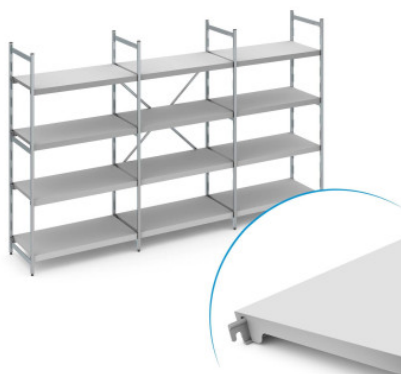

Juego de estantería fija Norm 12 con estande de chapa ciega

HUPFER
we make work flow

Datos técnicos

Ejemplo ilustrativo, nos reservamos el derecho a realizar modificaciones técnicas, sin decoración.

| | |
|---|--------------------------|
| Distancia de enganche: | 150 mm |
| Max. carga por estante | 150 |
| Max. carga por tramo | 600 |
| CO₂ Empreinte carbone (TM65 Basic Report) | 1487 kgCO ₂ e |
| Peso: | 69 kg |
| Ancho: | 4925 mm |
| Profundidad: | 400 mm |
| Altura: | 1600 mm |

El estante de pie sirve para el almacenamiento y la optimización del uso del espacio. El estante soporta altas cargas y es adecuado para su uso a temperaturas ambiente de -30°C. Las plataformas de plástico cerradas del estante Norm 12 ofrecen una superficie de apoyo ligera, estable e higiénica. El conjunto incluye 4 plataformas por campo de estante.

La estantería fija Norm 12 de Hupfer es una construcción ligera realizada en una combinación de aluminio y plástico. La estantería ofrece una solución de almacenamiento muy fácil de limpiar, con una clara disposición y de fácil acceso para el orden en su logística.

El estante de plástico ciego y fácil de enganchar proporciona una superficie de almacenamiento ligera, estable y muy fácil de limpiar, incluso en el lavavajillas. A pesar de su peso reducido, este estante soporta grandes cargas.