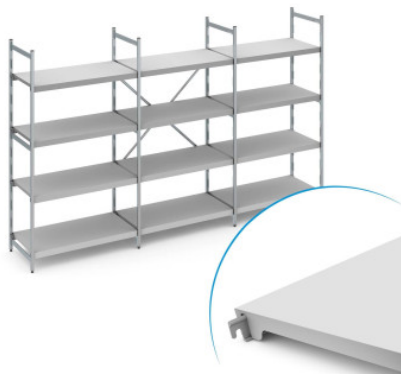

Juego de estantería fija Norm 12 con estande de chapa ciega

HUPFER
we make work flow

Datos técnicos

Ejemplo ilustrativo, nos reservamos el derecho a realizar modificaciones técnicas, sin decoración.

Distancia de enganche:	150 mm
Max. carga por estante	150
Max. carga por tramo	600
CO₂ Empeinte carbone (TM65 Basic Report)	1799 kgCO ₂ e
Peso:	91 kg
Ancho:	4825 mm
Profundidad:	600 mm
Altura:	1800 mm

El estante de pie sirve para el almacenamiento y la optimización del uso del espacio. El estante soporta altas cargas y es adecuado para su uso a temperaturas ambiente de -30°C. Las plataformas de plástico cerradas del estante Norm 12 ofrecen una superficie de apoyo ligera, estable e higiénica. El conjunto incluye 4 plataformas por campo de estante.

La estantería fija Norm 12 de Hupfer es una construcción ligera realizada en una combinación de aluminio y plástico. La estantería ofrece una solución de almacenamiento muy fácil de limpiar, con una clara disposición y de fácil acceso para el orden en su logística.

El estante de plástico ciego y fácil de enganchar proporciona una superficie de almacenamiento ligera, estable y muy fácil de limpiar, incluso en el lavavajillas. A pesar de su peso reducido, este estante soporta grandes cargas.