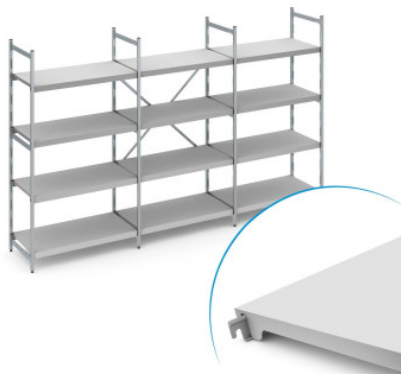

Juego de estantería fija Norm 12 con estande de chapa ciega

HUPFER
we make work flow

Datos técnicos

Ejemplo ilustrativo, nos reservamos el derecho a realizar modificaciones técnicas, sin decoración.

Distancia de enganche:	150 mm
Max. carga por estante	150
Max. carga por tramo	600
CO₂ Empreinte carbone (TM65 Basic Report)	1471 kgCO ₂ e
Peso:	68 kg
Ancho:	4825 mm
Profundidad:	400 mm
Altura:	1600 mm

El estante de pie sirve para el almacenamiento y la optimización del uso del espacio. El estante soporta altas cargas y es adecuado para su uso a temperaturas ambiente de -30°C. Las plataformas de plástico cerradas del estante Norm 12 ofrecen una superficie de apoyo ligera, estable e higiénica. El conjunto incluye 4 plataformas por campo de estante.

La estantería fija Norm 12 de Hupfer es una construcción ligera realizada en una combinación de aluminio y plástico. La estantería ofrece una solución de almacenamiento muy fácil de limpiar, con una clara disposición y de fácil acceso para el orden en su logística.

El estante de plástico ciego y fácil de enganchar proporciona una superficie de almacenamiento ligera, estable y muy fácil de limpiar, incluso en el lavavajillas. A pesar de su peso reducido, este estante soporta grandes cargas.