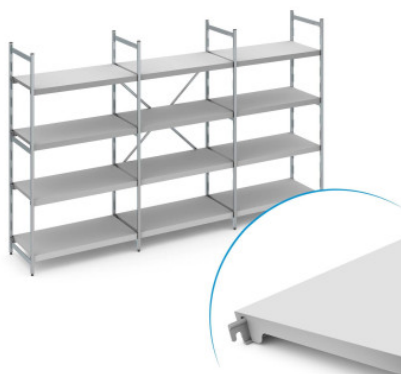

Juego de estantería fija Norm 12 con estande de chapa ciega

HUPFER
we make work flow

Datos técnicos

Ejemplo ilustrativo, nos reservamos el derecho a realizar modificaciones técnicas, sin decoración.

Distancia de enganche:	150 mm
Max. carga por estante	150
Max. carga por tramo	600
CO₂ Empeinte carbone (TM65 Basic Report)	1427 kgCO ₂ e
Peso:	67 kg
Ancho:	4825 mm
Profundidad:	400 mm
Altura:	1400 mm

El estante de pie sirve para el almacenamiento y la optimización del uso del espacio. El estante soporta altas cargas y es adecuado para su uso a temperaturas ambiente de -30°C. Las plataformas de plástico cerradas del estante Norm 12 ofrecen una superficie de apoyo ligera, estable e higiénica. El conjunto incluye 4 plataformas por campo de estante.

La estantería fija Norm 12 de Hupfer es una construcción ligera realizada en una combinación de aluminio y plástico. La estantería ofrece una solución de almacenamiento muy fácil de limpiar, con una clara disposición y de fácil acceso para el orden en su logística.

El estante de plástico ciego y fácil de enganchar proporciona una superficie de almacenamiento ligera, estable y muy fácil de limpiar, incluso en el lavavajillas. A pesar de su peso reducido, este estante soporta grandes cargas.