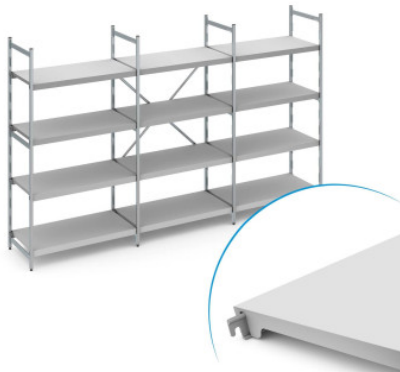

Juego de estantería fija Norm 12 con estande de chapa ciega

HUPFER
we make work flow

Datos técnicos

Ejemplo ilustrativo, nos reservamos el derecho a realizar modificaciones técnicas, sin decoración.

Distancia de enganche:	150 mm
Max. carga por estante	150
Max. carga por tramo	600
CO₂ Empeinte carbone (TM65 Basic Report)	1825 kgCO ₂ e
Peso:	90 kg
Ancho:	4725 mm
Profundidad:	600 mm
Altura:	2000 mm

El estante de pie sirve para el almacenamiento y la optimización del uso del espacio. El estante soporta altas cargas y es adecuado para su uso a temperaturas ambiente de -30°C. Las plataformas de plástico cerradas del estante Norm 12 ofrecen una superficie de apoyo ligera, estable e higiénica. El conjunto incluye 4 plataformas por campo de estante.

La estantería fija Norm 12 de Hupfer es una construcción ligera realizada en una combinación de aluminio y plástico. La estantería ofrece una solución de almacenamiento muy fácil de limpiar, con una clara disposición y de fácil acceso para el orden en su logística.

El estante de plástico ciego y fácil de enganchar proporciona una superficie de almacenamiento ligera, estable y muy fácil de limpiar, incluso en el lavavajillas. A pesar de su peso reducido, este estante soporta grandes cargas.