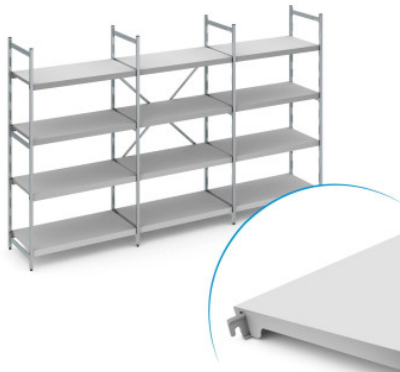

Juego de estantería fija Norm 12 con estande de chapa ciega

HUPFER
we make work flow

Datos técnicos

Ejemplo ilustrativo, nos reservamos el derecho a realizar modificaciones técnicas, sin decoración.

Distancia de enganche:	150 mm
Max. carga por estante	150
Max. carga por tramo	600
CO₂ Empreinte carbone (TM65 Basic Report)	1508 kgCO ₂ e
Peso:	64 kg
Ancho:	4325 mm
Profundidad:	400 mm
Altura:	2000 mm

El estante de pie sirve para el almacenamiento y la optimización del uso del espacio. El estante soporta altas cargas y es adecuado para su uso a temperaturas ambiente de -30°C. Las plataformas de plástico cerradas del estante Norm 12 ofrecen una superficie de apoyo ligera, estable e higiénica. El conjunto incluye 4 plataformas por campo de estante.

La estantería fija Norm 12 de Hupfer es una construcción ligera realizada en una combinación de aluminio y plástico. La estantería ofrece una solución de almacenamiento muy fácil de limpiar, con una clara disposición y de fácil acceso para el orden en su logística.

El estante de plástico ciego y fácil de enganchar proporciona una superficie de almacenamiento ligera, estable y muy fácil de limpiar, incluso en el lavavajillas. A pesar de su peso reducido, este estante soporta grandes cargas.