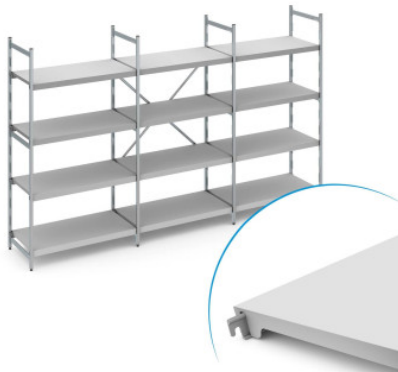

Juego de estantería fija Norm 12 con estante de chapa ciega

HUPFER
we make work flow

Datos técnicos

Max. carga por estante	100
Max. carga por tramo	600
CO₂ Empeinte carbone TM65	1578 kgCO ₂ e
Peso:	79.181 kg
Ancho:	4150 mm
Profundidad:	600 mm
Altura:	2000 mm

Ejemplo ilustrativo, nos reservamos el derecho a realizar modificaciones técnicas, sin decoración.

La estantería fija sirve para almacenar y optimizar el uso del espacio. La estantería tiene una gran capacidad de carga y es adecuada para el uso a temperaturas ambiente de -30°C. Los estantes de plástico ciego de la estantería Norm 12 proporcionan una superficie de almacenamiento ligera, estable e higiénica. El juego contiene 4 estantes por tramo de estantería.

La estantería fija Norm 12 de Hupfer es una construcción ligera realizada en una combinación de aluminio y plástico. La estantería ofrece una solución de almacenamiento muy fácil de limpiar, con una clara disposición y de fácil acceso para el orden en su logística.

El estante de plástico ciego y fácil de enganchar proporciona una superficie de almacenamiento ligera, estable y muy fácil de limpiar, incluso en el lavavajillas. A pesar de su peso reducido, este estante soporta grandes cargas.