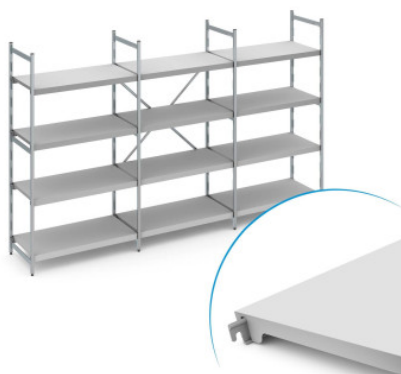

Juego de estantería fija Norm 12 con estande de chapa ciega

HUPFER
we make work flow

Datos técnicos

Ejemplo ilustrativo, nos reservamos el derecho a realizar modificaciones técnicas, sin decoración.

Distancia de enganche:	150 mm
Max. carga por estante	150
Max. carga por tramo	600
CO₂ Empeinte carbone (TM65 Basic Report)	1471 kgCO ₂ e
Peso:	77 kg
Ancho:	4150 mm
Profundidad:	600 mm
Altura:	1600 mm

El estante de pie sirve para el almacenamiento y la optimización del uso del espacio. El estante soporta altas cargas y es adecuado para su uso a temperaturas ambiente de -30°C. Las plataformas de plástico cerradas del estante Norm 12 ofrecen una superficie de apoyo ligera, estable e higiénica. El conjunto incluye 4 plataformas por campo de estante.

La estantería fija Norm 12 de Hupfer es una construcción ligera realizada en una combinación de aluminio y plástico. La estantería ofrece una solución de almacenamiento muy fácil de limpiar, con una clara disposición y de fácil acceso para el orden en su logística.

El estante de plástico ciego y fácil de enganchar proporciona una superficie de almacenamiento ligera, estable y muy fácil de limpiar, incluso en el lavavajillas. A pesar de su peso reducido, este estante soporta grandes cargas.