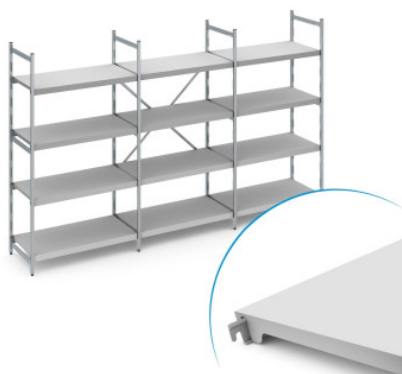

Juego de estantería fija Norm 12 con estande de chapa ciega

HUPFER
we make work flow

Datos técnicos

Ejemplo ilustrativo, nos reservamos el derecho a realizar modificaciones técnicas, sin decoración.

Distancia de enganche:	150 mm
Max. carga por estante	150
Max. carga por tramo	600
CO₂ Empeinte carbone (TM65 Basic Report)	1352 kgCO ₂ e
Peso:	59 kg
Ancho:	4050 mm
Profundidad:	400 mm
Altura:	2000 mm

El estante de pie sirve para el almacenamiento y la optimización del uso del espacio. El estante soporta altas cargas y es adecuado para su uso a temperaturas ambiente de -30°C. Las plataformas de plástico cerradas del estante Norm 12 ofrecen una superficie de apoyo ligera, estable e higiénica. El conjunto incluye 4 plataformas por campo de estante.

La estantería fija Norm 12 de Hupfer es una construcción ligera realizada en una combinación de aluminio y plástico. La estantería ofrece una solución de almacenamiento muy fácil de limpiar, con una clara disposición y de fácil acceso para el orden en su logística.

El estante de plástico ciego y fácil de enganchar proporciona una superficie de almacenamiento ligera, estable y muy fácil de limpiar, incluso en el lavavajillas. A pesar de su peso reducido, este estante soporta grandes cargas.