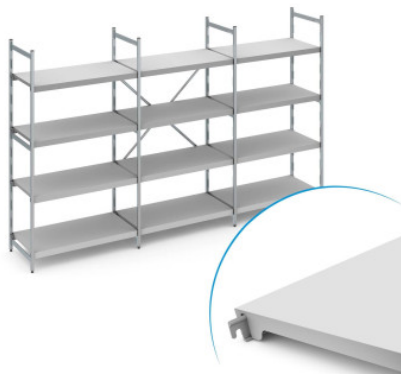

Juego de estantería fija Norm 12 con estande de chapa ciega

HUPFER
we make work flow

Datos técnicos

Ejemplo ilustrativo, nos reservamos el derecho a realizar modificaciones técnicas, sin decoración.

Distancia de enganche:	150 mm
Max. carga por estante	150
Max. carga por tramo	600
CO₂ Empeinte carbone (TM65 Basic Report)	1209 kgCO ₂ e
Peso:	57 kg
Ancho:	4050 mm
Profundidad:	400 mm
Altura:	1400 mm

El estante de pie sirve para el almacenamiento y la optimización del uso del espacio. El estante soporta altas cargas y es adecuado para su uso a temperaturas ambiente de -30°C. Las plataformas de plástico cerradas del estante Norm 12 ofrecen una superficie de apoyo ligera, estable e higiénica. El conjunto incluye 4 plataformas por campo de estante.

La estantería fija Norm 12 de Hupfer es una construcción ligera realizada en una combinación de aluminio y plástico. La estantería ofrece una solución de almacenamiento muy fácil de limpiar, con una clara disposición y de fácil acceso para el orden en su logística.

El estante de plástico ciego y fácil de enganchar proporciona una superficie de almacenamiento ligera, estable y muy fácil de limpiar, incluso en el lavavajillas. A pesar de su peso reducido, este estante soporta grandes cargas.