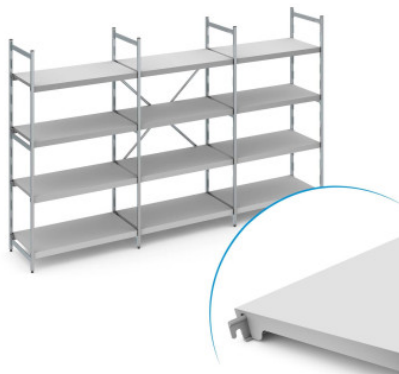

Juego de estantería fija Norm 12 con estande de chapa ciega

HUPFER
we make work flow

Datos técnicos

Ejemplo ilustrativo, nos reservamos el derecho a realizar modificaciones técnicas, sin decoración.

Distancia de enganche:	150 mm
Max. carga por estante	150
Max. carga por tramo	600
CO₂ Empeinte carbone (TM65 Basic Report)	1473 kgCO ₂ e
Peso:	74 kg
Ancho:	3850 mm
Profundidad:	600 mm
Altura:	1800 mm

El estante de pie sirve para el almacenamiento y la optimización del uso del espacio. El estante soporta altas cargas y es adecuado para su uso a temperaturas ambiente de -30°C. Las plataformas de plástico cerradas del estante Norm 12 ofrecen una superficie de apoyo ligera, estable e higiénica. El conjunto incluye 4 plataformas por campo de estante.

La estantería fija Norm 12 de Hupfer es una construcción ligera realizada en una combinación de aluminio y plástico. La estantería ofrece una solución de almacenamiento muy fácil de limpiar, con una clara disposición y de fácil acceso para el orden en su logística.

El estante de plástico ciego y fácil de enganchar proporciona una superficie de almacenamiento ligera, estable y muy fácil de limpiar, incluso en el lavavajillas. A pesar de su peso reducido, este estante soporta grandes cargas.