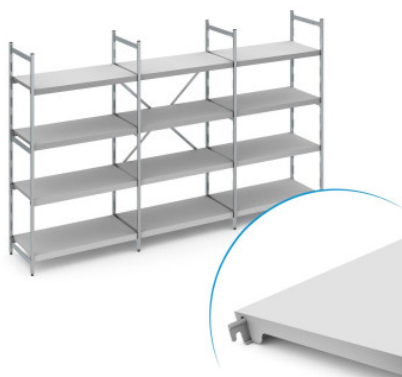

Juego de estantería fija Norm 12 con estande de chapa ciega

HUPFER
we make work flow

Datos técnicos

Ejemplo ilustrativo, nos reservamos el derecho a realizar modificaciones técnicas, sin decoración.

Distancia de enganche:	150 mm
Max. carga por estante	150
Max. carga por tramo	600
CO₂ Empeinte carbone (TM65 Basic Report)	1403 kgCO ₂ e
Peso:	72 kg
Ancho:	3850 mm
Profundidad:	600 mm
Altura:	1600 mm

El estante de pie sirve para el almacenamiento y la optimización del uso del espacio. El estante soporta altas cargas y es adecuado para su uso a temperaturas ambiente de -30°C. Las plataformas de plástico cerradas del estante Norm 12 ofrecen una superficie de apoyo ligera, estable e higiénica. El conjunto incluye 4 plataformas por campo de estante.

La estantería fija Norm 12 de Hupfer es una construcción ligera realizada en una combinación de aluminio y plástico. La estantería ofrece una solución de almacenamiento muy fácil de limpiar, con una clara disposición y de fácil acceso para el orden en su logística.

El estante de plástico ciego y fácil de enganchar proporciona una superficie de almacenamiento ligera, estable y muy fácil de limpiar, incluso en el lavavajillas. A pesar de su peso reducido, este estante soporta grandes cargas.