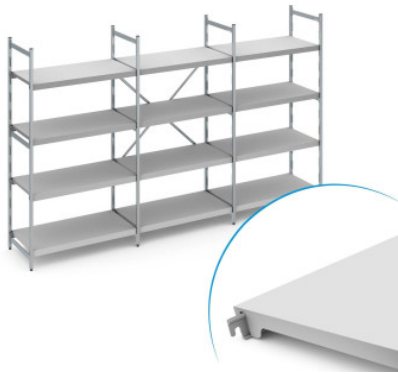

Juego de estantería fija Norm 12 con estante de chapa ciega

HUPFER
we make work flow

Datos técnicos

Max. carga por estante	100
Max. carga por tramo	600
CO₂ Empeinte carbone TM65	1368 kgCO₂e
Peso:	71.905 kg
Ancho:	3850 mm
Profundidad:	600 mm
Altura:	1400 mm

Ejemplo ilustrativo, nos reservamos el derecho a realizar modificaciones técnicas, sin decoración.

La estantería fija sirve para almacenar y optimizar el uso del espacio. La estantería tiene una gran capacidad de carga y es adecuada para el uso a temperaturas ambiente de -30°C. Los estantes de plástico ciego de la estantería Norm 12 proporcionan una superficie de almacenamiento ligera, estable e higiénica. El juego contiene 4 estantes por tramo de estantería.

La estantería fija Norm 12 de Hupfer es una construcción ligera realizada en una combinación de aluminio y plástico. La estantería ofrece una solución de almacenamiento muy fácil de limpiar, con una clara disposición y de fácil acceso para el orden en su logística.

Su diseño modular permite una disposición conforme a lo necesario para las más variadas condiciones de lugar y de temperatura, lo que garantiza una máxima eficiencia en el uso del espacio. Los suelos irregulares y las temperaturas de -30 °C no suponen ningún problema, incluso de forma permanente. La estantería se monta con facilidad y en todo momento puede ampliarse en línea recta o en las esquinas y adaptarse de manera sencilla a los cambios en la logística diaria.

El estante de plástico ciego y fácil de enganchar proporciona una superficie de almacenamiento ligera, estable y muy fácil de limpiar, incluso en el lavavajillas. A pesar de su peso reducido, este estante soporta grandes cargas.

Los materiales utilizados son sostenibles, 100% reciclables y tan valiosos que Hupfer desde ya le garantiza la recompra de su estantería completa al final de su vida útil.

Fecha de consulta: 07.11.2024,
17:31:01

Todas las indicaciones y medidas son aproximadas, nos reservamos el derecho de introducir modificaciones técnicas. © Hupfer