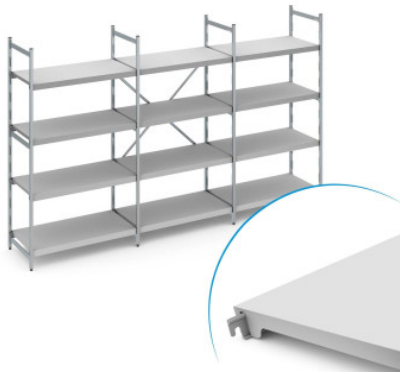

Juego de estantería fija Norm 12 con estante de chapa ciega

HUPFER
we make work flow

Datos técnicos

Max. carga por estante	100
Max. carga por tramo	600
CO₂ Empeinte carbone TM65	1280 kgCO₂e
Peso:	55.789 kg
Ancho:	3850 mm
Profundidad:	400 mm
Altura:	1800 mm

Ejemplo ilustrativo, nos reservamos el derecho a realizar modificaciones técnicas, sin decoración.

La estantería fija sirve para almacenar y optimizar el uso del espacio. La estantería tiene una gran capacidad de carga y es adecuada para el uso a temperaturas ambiente de -30°C. Los estantes de plástico ciego de la estantería Norm 12 proporcionan una superficie de almacenamiento ligera, estable e higiénica. El juego contiene 4 estantes por tramo de estantería.

La estantería fija Norm 12 de Hupfer es una construcción ligera realizada en una combinación de aluminio y plástico. La estantería ofrece una solución de almacenamiento muy fácil de limpiar, con una clara disposición y de fácil acceso para el orden en su logística.

Su diseño modular permite una disposición conforme a lo necesario para las más variadas condiciones de lugar y de temperatura, lo que garantiza una máxima eficiencia en el uso del espacio. Los suelos irregulares y las temperaturas de -30 °C no suponen ningún problema, incluso de forma permanente. La estantería se monta con facilidad y en todo momento puede ampliarse en línea recta o en las esquinas y adaptarse de manera sencilla a los cambios en la logística diaria.

El estante de plástico ciego y fácil de enganchar proporciona una superficie de almacenamiento ligera, estable y muy fácil de limpiar, incluso en el lavavajillas. A pesar de su peso reducido, este estante soporta grandes cargas.

Los materiales utilizados son sostenibles, 100% reciclables y tan valiosos que Hupfer desde ya le garantiza la recompra de su estantería completa al final de su vida útil.

Fecha de consulta: 12.11.2024,
20:45:14

Todas las indicaciones y medidas son aproximadas, nos reservamos el derecho de introducir modificaciones técnicas. © Hupfer