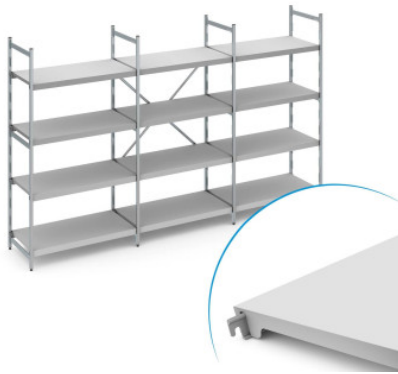

Juego de estantería fija Norm 12 con estante de chapa ciega

Datos técnicos

Max. carga por estante	100
Max. carga por tramo	600
CO₂ Empeinte carbone (TM65 Basic Report)	1125 kgCO ₂ e
Peso:	51.921 kg
Ancho:	3750 mm
Profundidad:	400 mm
Altura:	1400 mm

Ejemplo ilustrativo, nos reservamos el derecho a realizar modificaciones técnicas, sin decoración.

La estantería fija sirve para almacenar y optimizar el uso del espacio. La estantería tiene una gran capacidad de carga y es adecuada para el uso a temperaturas ambiente de -30°C. Los estantes de plástico ciego de la estantería Norm 12 proporcionan una superficie de almacenamiento ligera, estable e higiénica. El juego contiene 4 estantes por tramo de estantería.

La estantería fija Norm 12 de Hupfer es una construcción ligera realizada en una combinación de aluminio y plástico. La estantería ofrece una solución de almacenamiento muy fácil de limpiar, con una clara disposición y de fácil acceso para el orden en su logística.

El estante de plástico ciego y fácil de enganchar proporciona una superficie de almacenamiento ligera, estable y muy fácil de limpiar, incluso en el lavavajillas. A pesar de su peso reducido, este estante soporta grandes cargas.