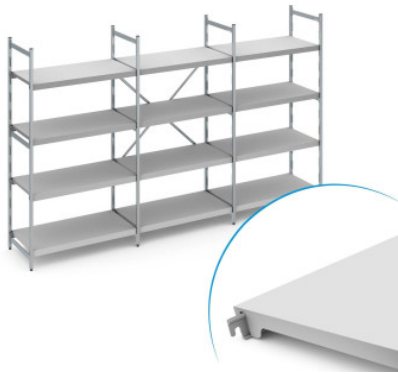

Juego de estantería fija Norm 12 con estante de chapa ciega

Datos técnicos

Max. carga por estante	100
Max. carga por tramo	600
CO₂ Empeinte carbone (TM65 Basic Report)	1203 kgCO ₂ e
Peso:	66.061 kg
Ancho:	3650 mm
Profundidad:	600 mm
Altura:	1200 mm

Ejemplo ilustrativo, nos reservamos el derecho a realizar modificaciones técnicas, sin decoración.

La estantería fija sirve para almacenar y optimizar el uso del espacio. La estantería tiene una gran capacidad de carga y es adecuada para el uso a temperaturas ambiente de -30°C. Los estantes de plástico ciego de la estantería Norm 12 proporcionan una superficie de almacenamiento ligera, estable e higiénica. El juego contiene 4 estantes por tramo de estantería.

La estantería fija Norm 12 de Hupfer es una construcción ligera realizada en una combinación de aluminio y plástico. La estantería ofrece una solución de almacenamiento muy fácil de limpiar, con una clara disposición y de fácil acceso para el orden en su logística.

El estante de plástico ciego y fácil de enganchar proporciona una superficie de almacenamiento ligera, estable y muy fácil de limpiar, incluso en el lavavajillas. A pesar de su peso reducido, este estante soporta grandes cargas.