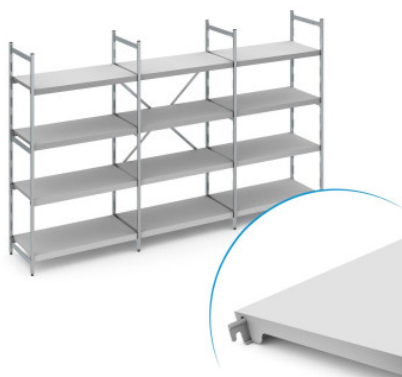

Juego de estantería fija Norm 12 con estante de chapa ciega

Datos técnicos

Max. carga por estante	100
Max. carga por tramo	600
CO₂ Empreinte carbone (TM65 Basic Report)	1037 kgCO ₂ e
Peso:	49.493 kg
Ancho:	3650 mm
Profundidad:	400 mm
Altura:	1200 mm

Ejemplo ilustrativo, nos reservamos el derecho a realizar modificaciones técnicas, sin decoración.

La estantería fija sirve para almacenar y optimizar el uso del espacio. La estantería tiene una gran capacidad de carga y es adecuada para el uso a temperaturas ambiente de -30°C. Los estantes de plástico ciego de la estantería Norm 12 proporcionan una superficie de almacenamiento ligera, estable e higiénica. El juego contiene 4 estantes por tramo de estantería.

La estantería fija Norm 12 de Hupfer es una construcción ligera realizada en una combinación de aluminio y plástico. La estantería ofrece una solución de almacenamiento muy fácil de limpiar, con una clara disposición y de fácil acceso para el orden en su logística.

El estante de plástico ciego y fácil de enganchar proporciona una superficie de almacenamiento ligera, estable y muy fácil de limpiar, incluso en el lavavajillas. A pesar de su peso reducido, este estante soporta grandes cargas.