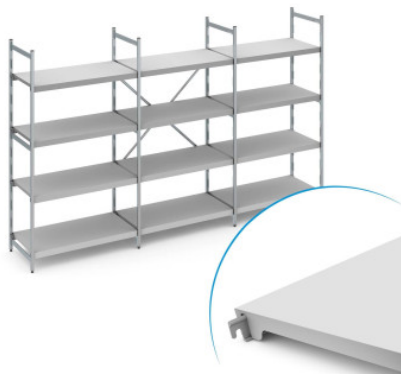

Juego de estantería fija Norm 12 con estande de chapa ciega

HUPFER
we make work flow

Datos técnicos

Ejemplo ilustrativo, nos reservamos el derecho a realizar modificaciones técnicas, sin decoración.

Distancia de enganche:	150 mm
Max. carga por estante	150
Max. carga por tramo	600
CO₂ Empeinte carbone (TM65 Basic Report)	1308 kgCO ₂ e
Peso:	67 kg
Ancho:	3550 mm
Profundidad:	600 mm
Altura:	1600 mm

El estante de pie sirve para el almacenamiento y la optimización del uso del espacio. El estante soporta altas cargas y es adecuado para su uso a temperaturas ambiente de -30°C. Las plataformas de plástico cerradas del estante Norm 12 ofrecen una superficie de apoyo ligera, estable e higiénica. El conjunto incluye 4 plataformas por campo de estante.

La estantería fija Norm 12 de Hupfer es una construcción ligera realizada en una combinación de aluminio y plástico. La estantería ofrece una solución de almacenamiento muy fácil de limpiar, con una clara disposición y de fácil acceso para el orden en su logística.

El estante de plástico ciego y fácil de enganchar proporciona una superficie de almacenamiento ligera, estable y muy fácil de limpiar, incluso en el lavavajillas. A pesar de su peso reducido, este estante soporta grandes cargas.