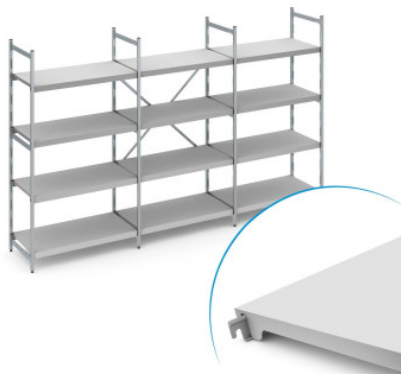

Juego de estantería fija Norm 12 con estande de chapa ciega

HUPFER
we make work flow

Datos técnicos

Ejemplo ilustrativo, nos reservamos el derecho a realizar modificaciones técnicas, sin decoración.

Distancia de enganche:	150 mm
Max. carga por estante	150
Max. carga por tramo	600
CO₂ Empeinte carbone (TM65 Basic Report)	1326 kgCO ₂ e
Peso:	60 kg
Ancho:	3550 mm
Profundidad:	500 mm
Altura:	2000 mm

El estante de pie sirve para el almacenamiento y la optimización del uso del espacio. El estante soporta altas cargas y es adecuado para su uso a temperaturas ambiente de -30°C. Las plataformas de plástico cerradas del estante Norm 12 ofrecen una superficie de apoyo ligera, estable e higiénica. El conjunto incluye 4 plataformas por campo de estante.

La estantería fija Norm 12 de Hupfer es una construcción ligera realizada en una combinación de aluminio y plástico. La estantería ofrece una solución de almacenamiento muy fácil de limpiar, con una clara disposición y de fácil acceso para el orden en su logística.

El estante de plástico ciego y fácil de enganchar proporciona una superficie de almacenamiento ligera, estable y muy fácil de limpiar, incluso en el lavavajillas. A pesar de su peso reducido, este estante soporta grandes cargas.