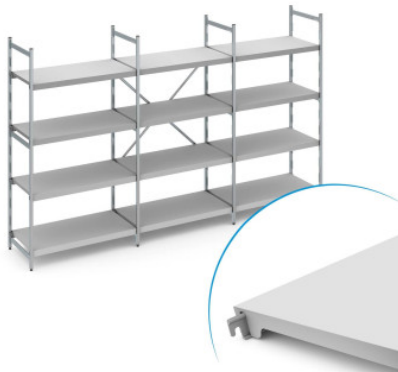

Juego de estantería fija Norm 12 con estante de chapa ciega

HUPFER
we make work flow

Datos técnicos

Max. carga por estante	100
Max. carga por tramo	600
CO₂ Empeinte carbone TM65	1113 kgCO₂e
Peso:	54.037 kg
Ancho:	3350 mm
Profundidad:	500 mm
Altura:	1400 mm

Ejemplo ilustrativo, nos reservamos el derecho a realizar modificaciones técnicas, sin decoración.

La estantería fija sirve para almacenar y optimizar el uso del espacio. La estantería tiene una gran capacidad de carga y es adecuada para el uso a temperaturas ambiente de -30°C. Los estantes de plástico ciego de la estantería Norm 12 proporcionan una superficie de almacenamiento ligera, estable e higiénica. El juego contiene 4 estantes por tramo de estantería.

La estantería fija Norm 12 de Hupfer es una construcción ligera realizada en una combinación de aluminio y plástico. La estantería ofrece una solución de almacenamiento muy fácil de limpiar, con una clara disposición y de fácil acceso para el orden en su logística.

Su diseño modular permite una disposición conforme a lo necesario para las más variadas condiciones de lugar y de temperatura, lo que garantiza una máxima eficiencia en el uso del espacio. Los suelos irregulares y las temperaturas de -30 °C no suponen ningún problema, incluso de forma permanente. La estantería se monta con facilidad y en todo momento puede ampliarse en línea recta o en las esquinas y adaptarse de manera sencilla a los cambios en la logística diaria.

El estante de plástico ciego y fácil de enganchar proporciona una superficie de almacenamiento ligera, estable y muy fácil de limpiar, incluso en el lavavajillas. A pesar de su peso reducido, este estante soporta grandes cargas.

Los materiales utilizados son sostenibles, 100% reciclables y tan valiosos que Hupfer desde ya le garantiza la recompra de su estantería completa al final de su vida útil.

Fecha de consulta: 20.11.2024,
01:40:10

Todas las indicaciones y medidas son aproximadas, nos reservamos el derecho de introducir modificaciones técnicas. © Hupfer