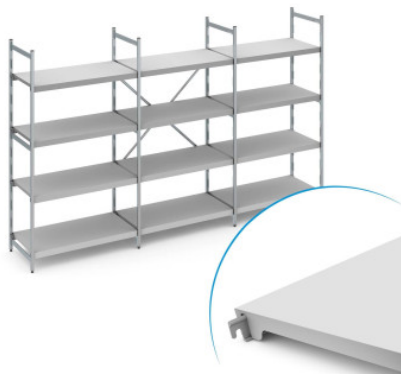

Juego de estantería fija Norm 12 con estande de chapa ciega

HUPFER
we make work flow

Datos técnicos

Ejemplo ilustrativo, nos reservamos el derecho a realizar modificaciones técnicas, sin decoración.

Distancia de enganche:	150 mm
Max. carga por estante	150
Max. carga por tramo	600
CO₂ Empeinte carbone (TM65 Basic Report)	1094 kgCO ₂ e
Peso:	51 kg
Ancho:	3050 mm
Profundidad:	500 mm
Altura:	1600 mm

El estante de pie sirve para el almacenamiento y la optimización del uso del espacio. El estante soporta altas cargas y es adecuado para su uso a temperaturas ambiente de -30°C. Las plataformas de plástico cerradas del estante Norm 12 ofrecen una superficie de apoyo ligera, estable e higiénica. El conjunto incluye 4 plataformas por campo de estante.

La estantería fija Norm 12 de Hupfer es una construcción ligera realizada en una combinación de aluminio y plástico. La estantería ofrece una solución de almacenamiento muy fácil de limpiar, con una clara disposición y de fácil acceso para el orden en su logística.

El estante de plástico ciego y fácil de enganchar proporciona una superficie de almacenamiento ligera, estable y muy fácil de limpiar, incluso en el lavavajillas. A pesar de su peso reducido, este estante soporta grandes cargas.