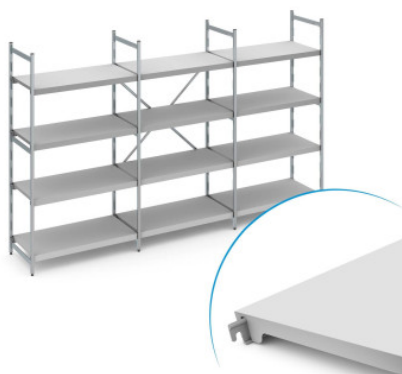

Juego de estantería fija Norm 12 con estande de chapa ciega

HUPFER
we make work flow

Datos técnicos

Ejemplo ilustrativo, nos reservamos el derecho a realizar modificaciones técnicas, sin decoración.

Distancia de enganche:	150 mm
Max. carga por estante	150
Max. carga por tramo	600
CO₂ Empeinte carbone (TM65 Basic Report)	907 kgCO ₂ e
Peso:	42 kg
Ancho:	3050 mm
Profundidad:	400 mm
Altura:	1200 mm

El estante de pie sirve para el almacenamiento y la optimización del uso del espacio. El estante soporta altas cargas y es adecuado para su uso a temperaturas ambiente de -30°C. Las plataformas de plástico cerradas del estante Norm 12 ofrecen una superficie de apoyo ligera, estable e higiénica. El conjunto incluye 4 plataformas por campo de estante.

La estantería fija Norm 12 de Hupfer es una construcción ligera realizada en una combinación de aluminio y plástico. La estantería ofrece una solución de almacenamiento muy fácil de limpiar, con una clara disposición y de fácil acceso para el orden en su logística.

El estante de plástico ciego y fácil de enganchar proporciona una superficie de almacenamiento ligera, estable y muy fácil de limpiar, incluso en el lavavajillas. A pesar de su peso reducido, este estante soporta grandes cargas.