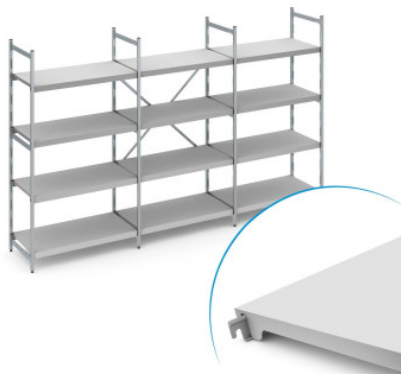

Juego de estantería fija Norm 12 con estande de chapa ciega

HUPFER
we make work flow

Datos técnicos

Ejemplo ilustrativo, nos reservamos el derecho a realizar modificaciones técnicas, sin decoración.

Distancia de enganche:	150 mm
Max. carga por estante	150
Max. carga por tramo	600
CO₂ Empeinte carbone (TM65 Basic Report)	1020 kgCO ₂ e
Peso:	42 kg
Ancho:	2950 mm
Profundidad:	400 mm
Altura:	1800 mm

El estante de pie sirve para el almacenamiento y la optimización del uso del espacio. El estante soporta altas cargas y es adecuado para su uso a temperaturas ambiente de -30°C. Las plataformas de plástico cerradas del estante Norm 12 ofrecen una superficie de apoyo ligera, estable e higiénica. El conjunto incluye 4 plataformas por campo de estante.

La estantería fija Norm 12 de Hupfer es una construcción ligera realizada en una combinación de aluminio y plástico. La estantería ofrece una solución de almacenamiento muy fácil de limpiar, con una clara disposición y de fácil acceso para el orden en su logística.

El estante de plástico ciego y fácil de enganchar proporciona una superficie de almacenamiento ligera, estable y muy fácil de limpiar, incluso en el lavavajillas. A pesar de su peso reducido, este estante soporta grandes cargas.