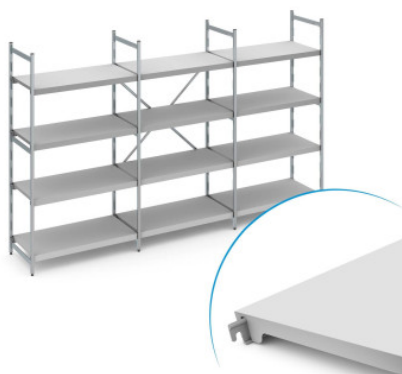

Juego de estantería fija Norm 12 con estande de chapa ciega

HUPFER
we make work flow

Datos técnicos

Ejemplo ilustrativo, nos reservamos el derecho a realizar modificaciones técnicas, sin decoración.

Distancia de enganche:	150 mm
Max. carga por estante	150
Max. carga por tramo	600
CO₂ Empeinte carbone (TM65 Basic Report)	934 kgCO ₂ e
Peso:	40 kg
Ancho:	2850 mm
Profundidad:	400 mm
Altura:	1600 mm

El estante de pie sirve para el almacenamiento y la optimización del uso del espacio. El estante soporta altas cargas y es adecuado para su uso a temperaturas ambiente de -30°C. Las plataformas de plástico cerradas del estante Norm 12 ofrecen una superficie de apoyo ligera, estable e higiénica. El conjunto incluye 4 plataformas por campo de estante.

La estantería fija Norm 12 de Hupfer es una construcción ligera realizada en una combinación de aluminio y plástico. La estantería ofrece una solución de almacenamiento muy fácil de limpiar, con una clara disposición y de fácil acceso para el orden en su logística.

El estante de plástico ciego y fácil de enganchar proporciona una superficie de almacenamiento ligera, estable y muy fácil de limpiar, incluso en el lavavajillas. A pesar de su peso reducido, este estante soporta grandes cargas.