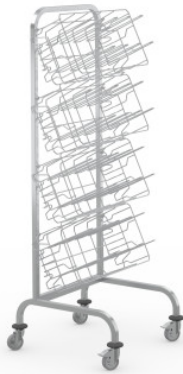

## Carro de gancho para 20 pares de zapatos

Hoja de especificaciones para el artículo 7506173 | HAW 605/620/1620

1/4HP 4Ko

### Datos técnicos

<b>Distancia de enganche:</b>	320 mm
<b>Peso:</b>	17 kg
<b>Ancho:</b>	605 mm
<b>Profundidad:</b>	620 mm
<b>Altura:</b>	1620 mm

*Ejemplo ilustrativo, nos reservamos el derecho a realizar modificaciones técnicas, sin decoración.*

El conjunto de carro de ganchos para calzado de quirófano se utiliza para transportar y almacenar este tipo de calzado en cestas.

El conjunto de carro de ganchos de acero inoxidable para 20 pares de zapatos sirve para transportar cómodamente y organizar con facilidad el calzado quirúrgico en cestas suspendidas. El carro de ganchos de Hupfer garantiza un manejo sencillo y eficiencia en los procesos de transporte en cualquier entorno de trabajo médico. La estructura soldada del marco perimetral, con perfil cuadrado de acero inoxidable y esquinas superiores redondeadas, es fuerte y especialmente resistente a la torsión. La estructura del marco también sirve de asa Ergo. Los pares de ganchos soldados fijos facilitan la colocación del accesorio correspondiente. El carro de ganchos permite obtener una visión general clara de los materiales colocados y un acceso rápido a los mismos. El diseño de alta calidad garantiza una higiene óptima en entornos exigentes. La subestructura, de perfil cuadrado con esquinas redondeadas y cuatro ruedas giratorias con dos frenos de bloqueo, permite un desplazamiento suave y unas maniobras precisas. Las ruedas antiestáticas evitan la carga electrostática y protegen eficazmente contra posibles descargas de tensión. conjunto compuesto de un carro de ganchos de un lado con cuatro soportes para cestas.

- La estructura abierta garantiza un acceso rápido y una organización fácil
- Los pares de ganchos soldados de forma fija permiten enganchar fácilmente el accesorio y equipar el carro conforme a las necesidades