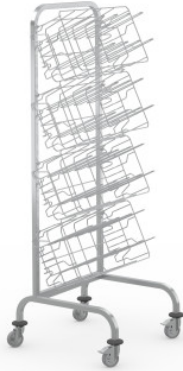

## Carro de gancho para 20 pares de zapatos

Hoja de especificaciones para el artículo 7506173 | HAW 605/620/1620

1/4HP 4Ko

### Datos técnicos

<b>Distancia de enganche:</b>	320 mm
<b>Peso:</b>	17.49 kg
<b>Ancho:</b>	605 mm
<b>Profundidad:</b>	620 mm
<b>Altura:</b>	1620 mm

*Ejemplo ilustrativo, nos reservamos el derecho a realizar modificaciones técnicas, sin decoración.*

El conjunto de carro de ganchos para calzado de quirófano se utiliza para transportar y almacenar este tipo de calzado en cestas.

El conjunto de carro de ganchos de acero inoxidable para 20 pares de zapatos sirve para transportar cómodamente y organizar con facilidad el calzado quirúrgico en cestas suspendidas. El carro de ganchos de Hupfer garantiza un manejo sencillo y eficiencia en los procesos de transporte en cualquier entorno de trabajo médico. La estructura soldada del marco perimetral, con perfil cuadrado de acero inoxidable y esquinas superiores redondeadas, es fuerte y especialmente resistente a la torsión. La estructura del marco también sirve de asa Ergo. Los pares de ganchos soldados fijos facilitan la colocación del accesorio correspondiente. El carro de ganchos permite obtener una visión general clara de los materiales colocados y un acceso rápido a los mismos. El diseño de alta calidad garantiza una higiene óptima en entornos exigentes. La subestructura, de perfil cuadrado con esquinas redondeadas y cuatro ruedas giratorias con dos frenos de bloqueo, permite un desplazamiento suave y unas maniobras precisas. Las ruedas antiestáticas evitan la carga electrostática y protegen eficazmente contra posibles descargas de tensión. conjunto compuesto de un carro de ganchos de un lado con cuatro soportes para cestas.

- La estructura abierta garantiza un acceso rápido y una organización fácil
- Los pares de ganchos soldados de forma fija permiten enganchar fácilmente el accesorio y equipar el carro conforme a las necesidades