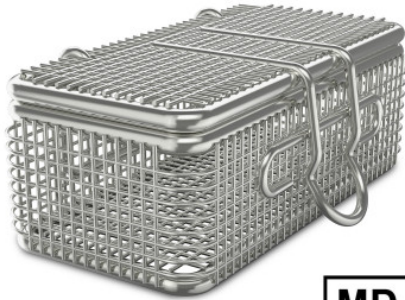

Cesta de malla fina para piezas pequeñas

Hoja de especificaciones para el artículo 7501282 | SiKo/KT 80/40/32 BR oG
DM.mD

Datos técnicos

Peso:	0.1 kg
Ancho:	80 mm
Profundidad:	40 mm
Altura:	32 mm

Ejemplo ilustrativo, nos reservamos el derecho a realizar modificaciones técnicas, sin decoración.

Cesta de limpieza con tapa montada fija de alambre de acero inoxidable de alta calidad para colocar piezas pequeñas y accesorios durante el proceso de limpieza.

Cesta de limpieza y tapa de malla fina de acero inoxidable con bastidor de alambre de acero inoxidable y cierre rápido seguro. Fondo, tapa y paredes de tela metálica.