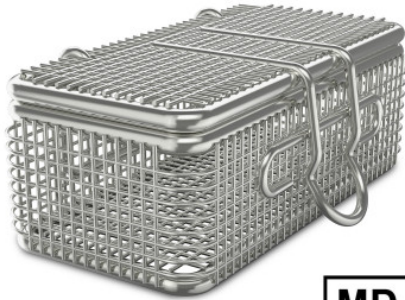

## Cesta de malla fina para piezas pequeñas

Hoja de especificaciones para el artículo 7501282 | SiKo/KT 80/40/32 BR oG  
DM.mD

### Datos técnicos

<b>Peso:</b>	0.1 kg
<b>Ancho:</b>	80 mm
<b>Profundidad:</b>	40 mm
<b>Altura:</b>	32 mm

*Ejemplo ilustrativo, nos reservamos el derecho a realizar modificaciones técnicas, sin decoración.*

Cesta de limpieza con tapa montada fija de alambre de acero inoxidable de alta calidad para colocar piezas pequeñas y accesorios durante el proceso de limpieza.

Cesta de limpieza y tapa de malla fina de acero inoxidable con bastidor de alambre de acero inoxidable y cierre rápido seguro. Fondo, tapa y paredes de tela metálica.