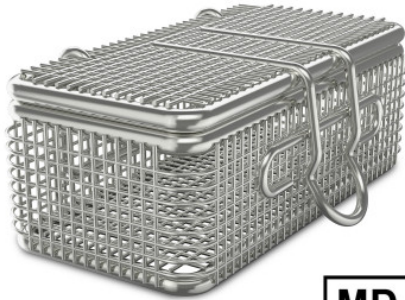

Cesta de malla fina para piezas pequeñas

Hoja de especificaciones para el artículo 7501282 | SiKo/KT 80/40/32 BR oG
DM MD

Datos técnicos

Peso:	0.078 kg
Ancho:	80 mm
Profundidad:	40 mm
Altura:	32 mm

Ejemplo ilustrativo, nos reservamos el derecho a realizar modificaciones técnicas, sin decoración.

Cesta de limpieza con tapa montada fija de alambre de acero inoxidable de alta calidad para colocar piezas pequeñas y accesorios durante el proceso de limpieza.

Cesta de limpieza y tapa de malla fina de acero inoxidable con bastidor de alambre de acero inoxidable y cierre rápido seguro. Fondo, tapa y paredes de tela metálica.