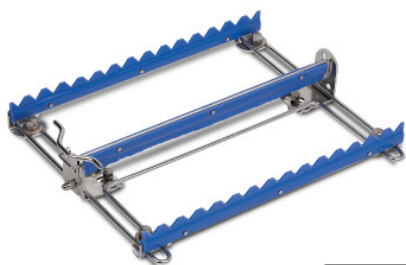

# Dispositivo de sujeción

Hoja de especificaciones para el artículo 7501134 | KIVO verst

**HUPFER**  
we make work flow

## Datos técnicos

<b>Peso:</b>	0.3 kg
<b>Ancho:</b>	200 mm
<b>Profundidad:</b>	236 mm
<b>Altura:</b>	44 mm

*Ejemplo ilustrativo, nos reservamos el derecho a realizar modificaciones técnicas, sin decoración.*

regulable de forma continua: 60 × 214 mm

Fecha de consulta: 31.01.2025,  
07:09:49

*Todas las indicaciones y medidas son aproximadas, nos reservamos el derecho de introducir modificaciones técnicas. © Hupfer*