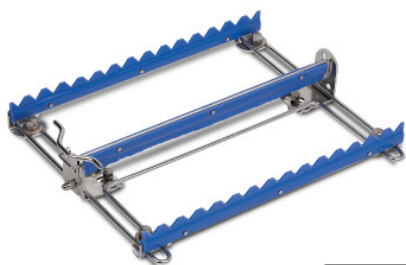

## Dispositivo de sujeción

Hoja de especificaciones para el artículo 7501134 | KIVO verst

### Datos técnicos

<b>Peso:</b>	0.3 kg
<b>Ancho:</b>	200 mm
<b>Profundidad:</b>	236 mm
<b>Altura:</b>	44 mm

*Ejemplo ilustrativo, nos reservamos el derecho a realizar modificaciones técnicas, sin decoración.*

regulable de forma continua: 60 × 214 mm

Fecha de consulta: 05.04.2025,  
10:52:22

*Todas las indicaciones y medidas son aproximadas, nos reservamos el derecho de introducir modificaciones técnicas. © Hupfer*