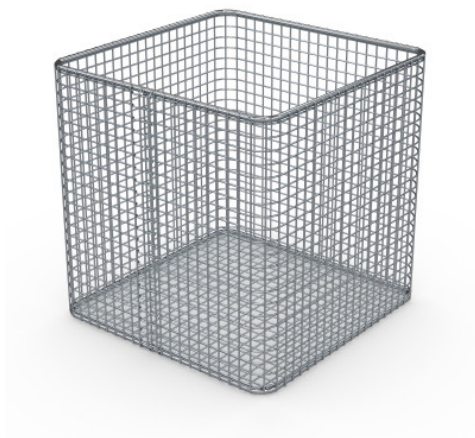

Cesta de alambre

Hoja de especificaciones para el artículo 7500905 | DraKo 200/200/200

Datos técnicos

Peso:	0.49 kg
Ancho:	200 mm
Profundidad:	200 mm
Altura:	200 mm

Ejemplo ilustrativo, nos reservamos el derecho a realizar modificaciones técnicas, sin decoración.

Cesta de alambre multifuncional para laboratorios.

Cesta en construcción higiénica y fácil de limpiar de varillas redondas de acero inoxidable de alta calidad con pulido electrolítico.

Fecha de consulta: 22.12.2024,
19:11:38