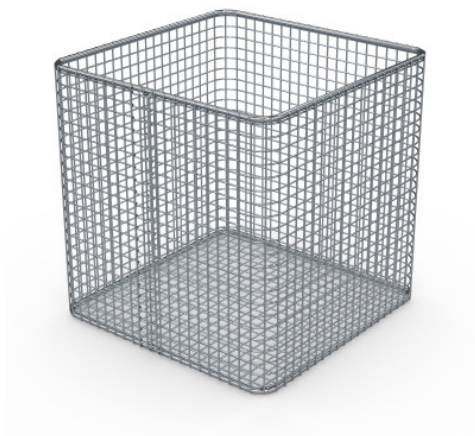

Cesta de alambre

Hoja de especificaciones para el artículo 7500905 | DraKo 200/200/200

Datos técnicos

Peso:	0.5 kg
Ancho:	200 mm
Profundidad:	200 mm
Altura:	200 mm

Ejemplo ilustrativo, nos reservamos el derecho a realizar modificaciones técnicas, sin decoración.

Cesta de alambre multifuncional para laboratorios.

Korb in reinigungsfreundlicher und hygienischer Ausführung aus hochwertigem, elektrolytisch poliertem Edelstahl-Rundmaterial.

Fecha de consulta: 31.01.2025,
23:36:24