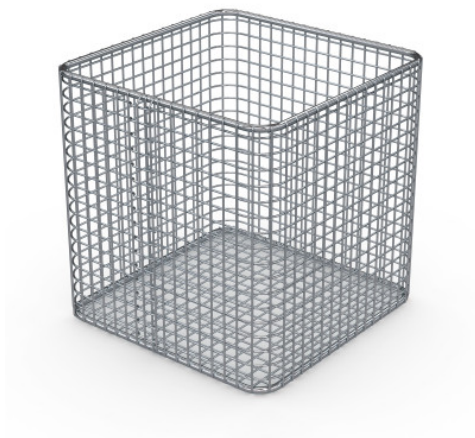

Cesta de alambre

Hoja de especificaciones para el artículo 7500903 | DraKo 160/160/160

Datos técnicos

Peso:	0.325 kg
Ancho:	160 mm
Profundidad:	160 mm
Altura:	160 mm

Ejemplo ilustrativo, nos reservamos el derecho a realizar modificaciones técnicas, sin decoración.

Cesta de alambre multifuncional para laboratorios.

Cesta en construcción higiénica y fácil de limpiar de varillas redondas de acero inoxidable de alta calidad con pulido electrolítico.

Fecha de consulta: 22.12.2024,
09:12:17