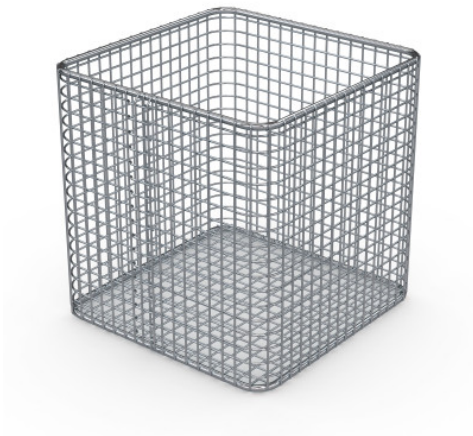

## Cesta de alambre

Hoja de especificaciones para el artículo 7500903 | DraKo 160/160/160

### Datos técnicos

**Peso:** 0.325 kg

**Ancho:** 160 mm

**Profundidad:** 160 mm

**Altura:** 160 mm

*Ejemplo ilustrativo, nos reservamos el derecho a realizar modificaciones técnicas, sin decoración.*

Cesta de alambre multifuncional para laboratorios.

Cesta en construcción higiénica y fácil de limpiar de varillas redondas de acero inoxidable de alta calidad con pulido electrolítico.

Fecha de consulta: 22.01.2025,  
17:59:34

*Todas las indicaciones y medidas son aproximadas, nos reservamos el derecho de introducir modificaciones técnicas. © Hupfer*