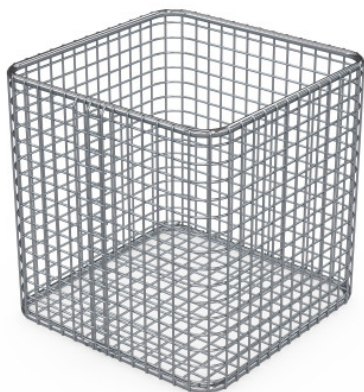

## Cesta de alambre

Hoja de especificaciones para el artículo 7500902 | DraKo 140/140/140

### Datos técnicos

<b>Peso:</b>	0.28 kg
<b>Ancho:</b>	140 mm
<b>Profundidad:</b>	140 mm
<b>Altura:</b>	140 mm

*Ejemplo ilustrativo, nos reservamos el derecho a realizar modificaciones técnicas, sin decoración.*

Cesta de alambre multifuncional para laboratorios.

Cesta en construcción higiénica y fácil de limpiar de varillas redondas de acero inoxidable de alta calidad con pulido electrolítico.

Fecha de consulta: 22.12.2024,  
09:01:43