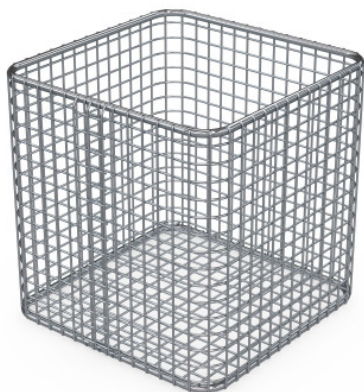

Cesta de alambre

Hoja de especificaciones para el artículo 7500902 | DraKo 140/140/140

Datos técnicos

Peso:	0.28 kg
Ancho:	140 mm
Profundidad:	140 mm
Altura:	140 mm

Ejemplo ilustrativo, nos reservamos el derecho a realizar modificaciones técnicas, sin decoración.

Cesta de alambre multifuncional para laboratorios.

Cesta en construcción higiénica y fácil de limpiar de varillas redondas de acero inoxidable de alta calidad con pulido electrolítico.

Fecha de consulta: 20.11.2024,
08:23:57