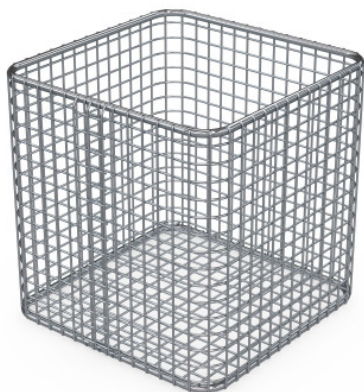

Cesta de alambre

Hoja de especificaciones para el artículo 7500902 | DraKo 140/140/140

Datos técnicos

Peso:	0.3 kg
Ancho:	140 mm
Profundidad:	140 mm
Altura:	140 mm

Ejemplo ilustrativo, nos reservamos el derecho a realizar modificaciones técnicas, sin decoración.

Cesta de alambre multifuncional para laboratorios.

Korb in reinigungsfreundlicher und hygienischer Ausführung aus hochwertigem, elektrolytisch poliertem Edelstahl-Rundmaterial.

Fecha de consulta: 31.01.2025,
00:51:09