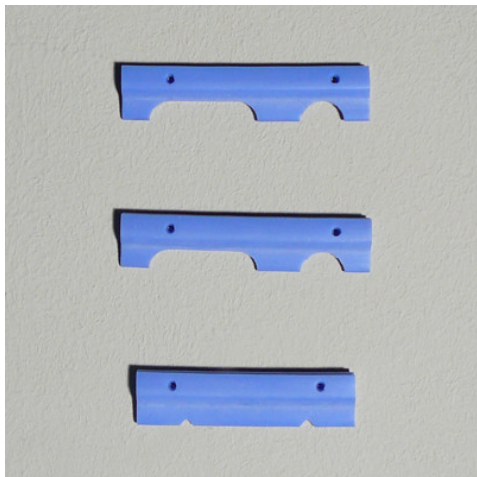

# Elemento de fijación para cestas de endoscopia

**HUPFER**  
we make work flow

Hoja de especificaciones para el artículo 7500830400

## Datos técnicos

*Ejemplo ilustrativo, nos reservamos el derecho a realizar modificaciones técnicas, sin decoración.*

Elementos de fijación de silicona para cesta de inmersión para endoscopios, para 2 endoscopios.