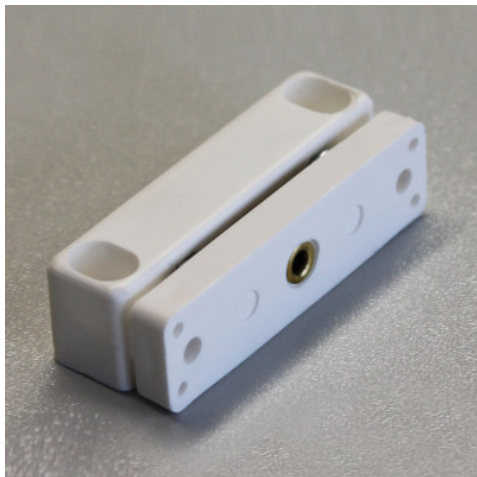

Pestillos magnéticos para puertas de TAWALU

Hoja de especificaciones para el artículo 0222907

HUPFER
we make work flow

Datos técnicos

Peso:	0.04 kg
Ancho:	27 mm
Profundidad:	26 mm
Altura:	55 mm

Ejemplo ilustrativo, nos reservamos el derecho a realizar modificaciones técnicas, sin decoración.