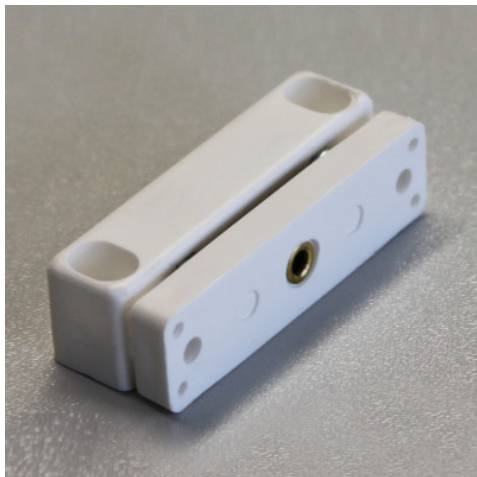

Pestillos magnéticos para puertas de TAWALU

Hoja de especificaciones para el artículo 0222907

HUPFER
we make work flow

Datos técnicos

Ancho: 27 mm

Profundidad: 26 mm

Altura: 55 mm

Ejemplo ilustrativo, nos reservamos el derecho a realizar modificaciones técnicas, sin decoración.

El cierre magnético de puertas para TAWALU sirve para la organización segura y la protección de contenidos mediante un cierre fiable. Además, el cierre magnético de puertas para TAWALU permite un manejo eficiente y garantiza un fácil acceso a los objetos almacenados.