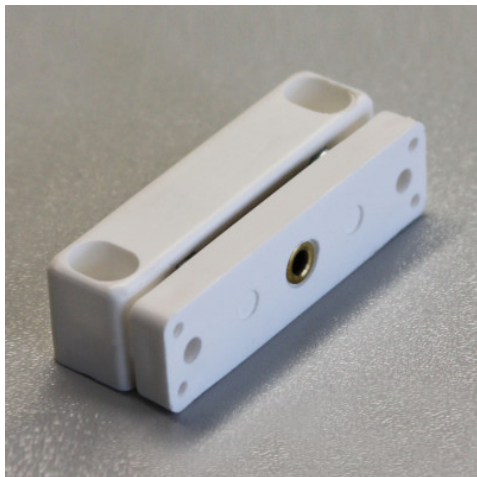

Pestillos magnéticos para puertas de TAWALU

Hoja de especificaciones para el artículo 0222907

HUPFER
we make work flow

Datos técnicos

Ancho: 27 mm

Profundidad: 26 mm

Altura: 55 mm

Ejemplo ilustrativo, nos reservamos el derecho a realizar modificaciones técnicas, sin decoración.