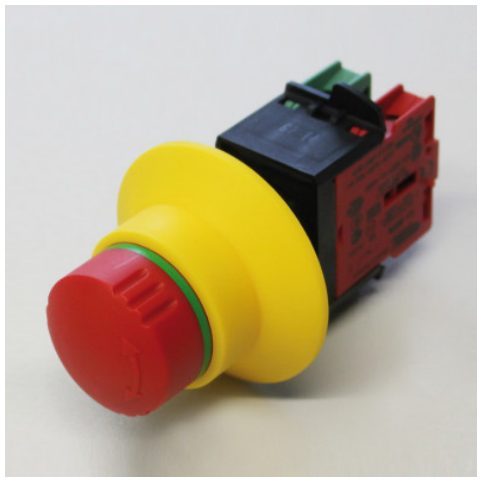

Pulsador de parada de emergencia

Hoja de especificaciones para el artículo 0191093370

Datos técnicos

Peso: 0.372 kg

Ejemplo ilustrativo, nos reservamos el derecho a realizar modificaciones técnicas, sin decoración.