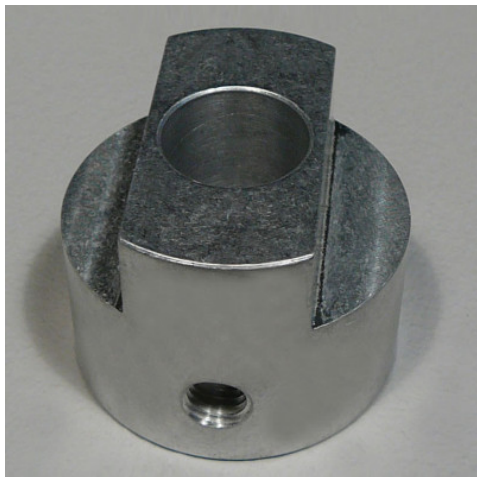

Guía □ 50 mm, 40 mm de alto

Hoja de especificaciones para el artículo 0191027642

Datos técnicos

Peso:	0.147 kg
Ancho:	40 mm
Profundidad:	50 mm
Altura:	25 mm

Ejemplo ilustrativo, nos reservamos el derecho a realizar modificaciones técnicas, sin decoración.