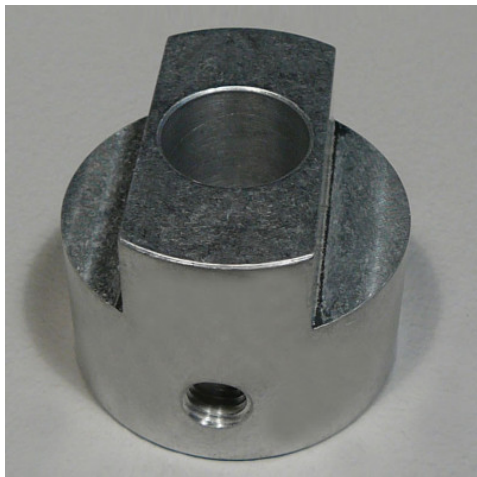

Guía Ø 50 mm, 40 mm de alto

Hoja de especificaciones para el artículo 0191027642

Datos técnicos

Peso:	0.1 kg
Ancho:	40 mm
Profundidad:	50 mm
Altura:	25 mm

Ejemplo ilustrativo, nos reservamos el derecho a realizar modificaciones técnicas, sin decoración.

La guía Ø 50 mm, 40 mm de altura sirve para la organización y manejo eficiente de materiales y mercancías. La guía Ø 50 mm, 40 mm de altura permite una integración que ahorra espacio en diferentes procesos logísticos.