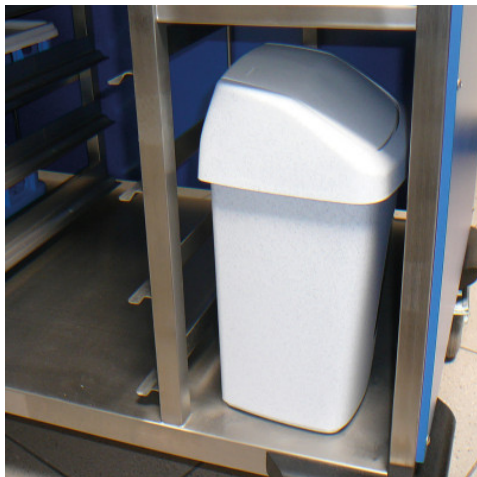

Recipiente para desperdicios para carro de servicio

HUPFER
we make work flow

Datos técnicos

Peso:	0.408 kg
Ancho:	250 mm
Profundidad:	200 mm
Altura:	375 mm

Ejemplo ilustrativo, nos reservamos el derecho a realizar modificaciones técnicas, sin decoración.

Recipiente para desperdicios generados en el marco de la distribución de alimentos con carro para transporte de bandejas y carro de servicio acoplado.

Recipiente con tapa oscilante de polipropileno en modelo estable e higiénico. Color: gris.