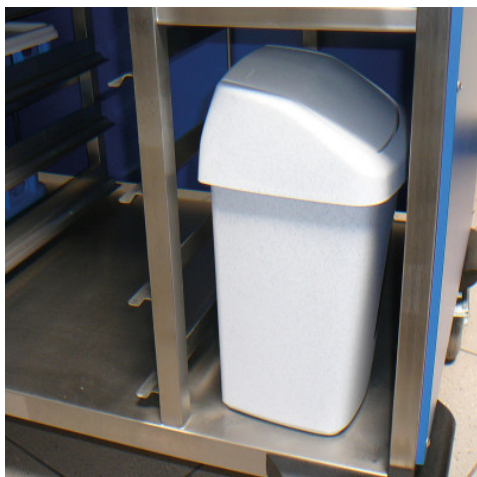

Recipiente para desperdicios para carro de servicio

HUPFER
we make work flow

Datos técnicos

Peso:	0.408 kg
Ancho:	250 mm
Profundidad:	200 mm
Altura:	375 mm

Ejemplo ilustrativo, nos reservamos el derecho a realizar modificaciones técnicas, sin decoración.

Recipiente para desperdicios generados en el marco de la distribución de alimentos con carro para transporte de bandejas y carro de servicio acoplado.

Recipiente con tapa oscilante de polipropileno en modelo estable e higiénico. Color: gris.