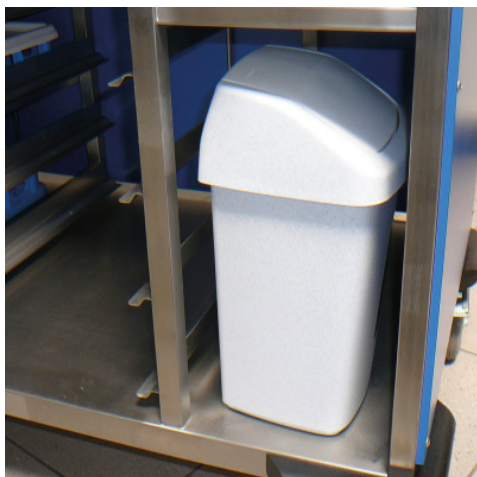

# Recipiente para desperdicios para carro de servicio

**HUPFER**  
we make work flow

## Datos técnicos

<b>Peso:</b>	0.4 kg
<b>Ancho:</b>	250 mm
<b>Profundidad:</b>	200 mm
<b>Altura:</b>	375 mm

*Ejemplo ilustrativo, nos reservamos el derecho a realizar modificaciones técnicas, sin decoración.*

Recipiente para desperdicios generados en el marco de la distribución de alimentos con carro para transporte de bandejas y carro de servicio acoplado.

Recipiente con tapa oscilante de polipropileno en modelo estable e higiénico. Color: gris.