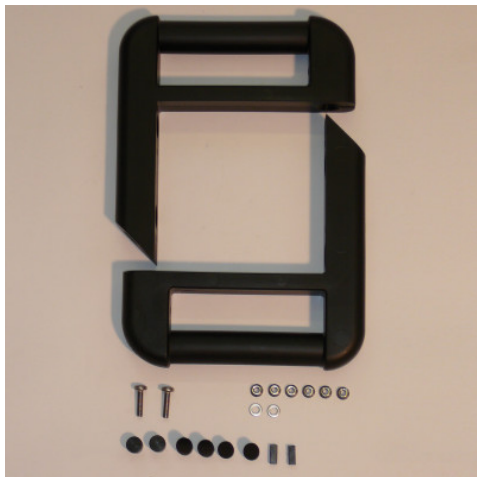

Juego de asas de empuje de seguridad macizas (de actualización)

HUPFER
we make work flow

Datos técnicos

Peso: 0.5 kg

Ejemplo ilustrativo, nos reservamos el derecho a realizar modificaciones técnicas, sin decoración.

El conjunto de asas deslizantes permite un manejo fácil y un transporte seguro de los dispositivos. El conjunto de asas deslizantes asegura una organización eficiente y facilita el movimiento de objetos pesados.