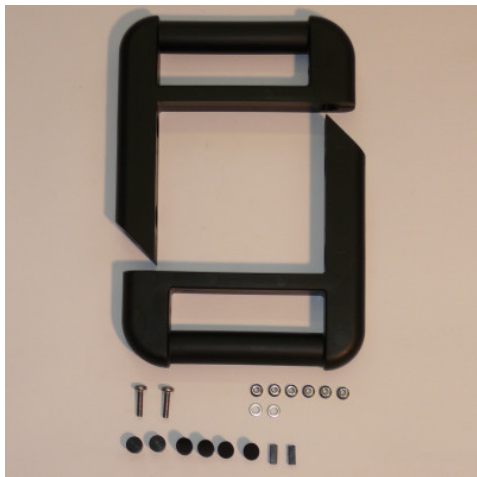

Juego de asas de empuje de seguridad macizas (de actualización)

HUPFER
we make work flow

Datos técnicos

Peso: 0.546 kg

Ejemplo ilustrativo, nos reservamos el derecho a realizar modificaciones técnicas, sin decoración.