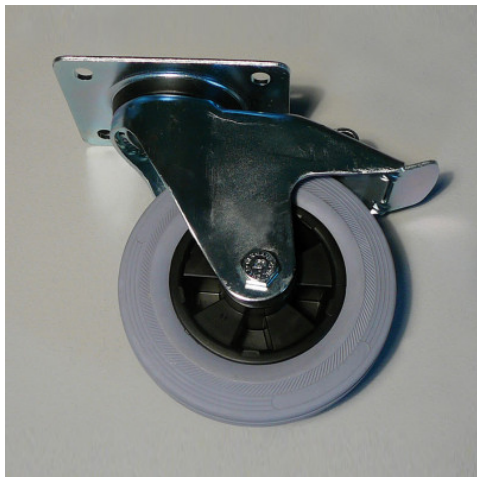

Opción de equipamiento: Juego de ruedas □ 160 mm de acero galvanizado

Datos técnicos

Ejemplo ilustrativo, nos reservamos el derecho a realizar modificaciones técnicas, sin decoración.

Fecha de consulta: 04.07.2024,
04:24:20