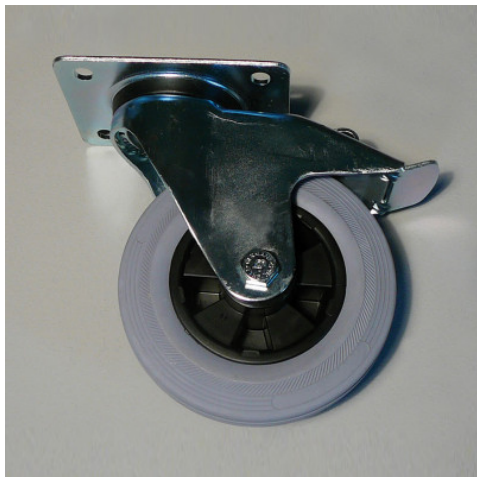

## Opción de equipamiento: Juego de ruedas □ 160 mm de acero galvanizado

### Datos técnicos

*Ejemplo ilustrativo, nos reservamos el derecho a realizar modificaciones técnicas, sin decoración.*

El conjunto de ruedas Ø 160 mm de acero galvanizado permite el transporte y movimiento sencillo de cargas pesadas en diferentes entornos. Además, el conjunto de ruedas Ø 160 mm de acero galvanizado garantiza un almacenamiento y organización seguros de equipos y materiales.